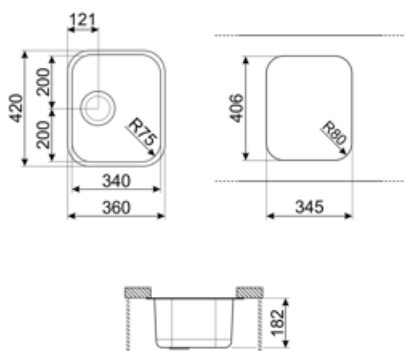

Аксессуары в комплекте

Аксессуары для
монтажа в комплекте

Корзинчатый вентиль,
Фиксирующие зажимы