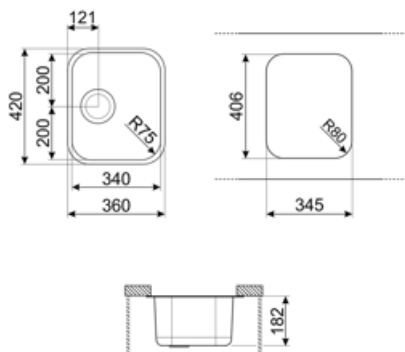

	Тип чаши	Размер чаши (мм)	Глубина чаши (мм)	Радиус закругления чаши (мм)	Перелив	Положение корзинчатого вентиля	Размер корзинчатого вентиля
Чаша	Минимальный радиус	340 x 400 x 180	180	72	Да, традиционная	Сбоку чаши	3,5 дюйма

Технические характеристики

Размеры изделия (мм)	180x420x360 мм	Количество зажимов	4
Размер выреза, установка под столешницу (мм)	345.3*405.5 мм	Тип зажимов	Клипса под столешницу
Установка в базу	45 см	Возможность установки системы утилизации отходов.	Да
Диаметр отверстия под смеситель	35 мм		

Аксессуары в комплекте

Аксессуары для
монтажа в комплекте

Корзинчатый вентиль,
Фиксирующие зажимы

Совместимые Аксессуары

3712

Компактный сифон с подключением посудомоечной машины для мойки с 1 чашей

DB34

Корзина из нержавеющей стали подходящая для чаши размером 340 x 400 x 180 мм, глубиной 180 мм.