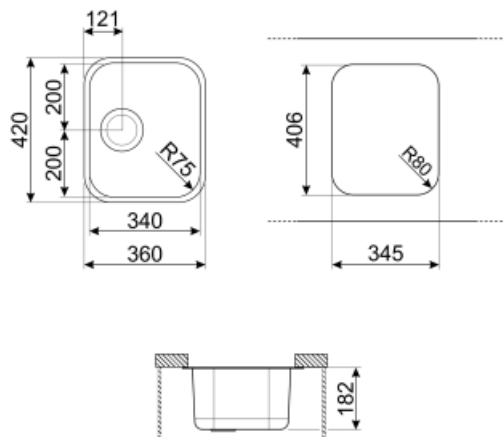

Tillbehör för installation Avloppsventil,
Monteringskrokar