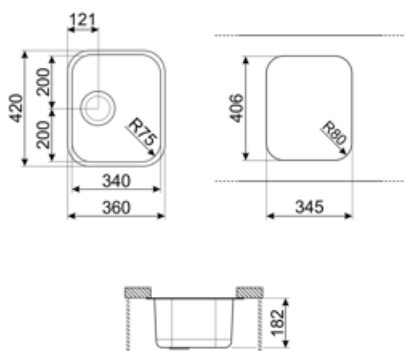

Аксессуары в комплекте

Аксессуары для
вбудоування

Корзинчатий вентиль,
Фіксувальні затискачі