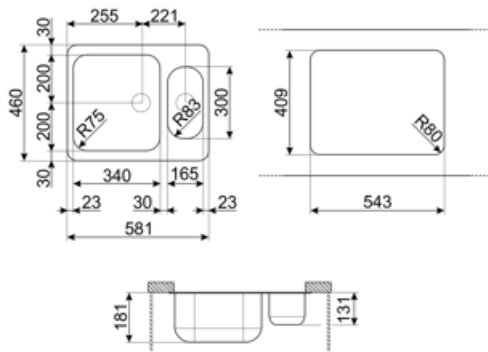

Accessoires voor
installatie inbegrepen

Crepine, Sifon met
vaatwasseraansluiting,
Montagehaken