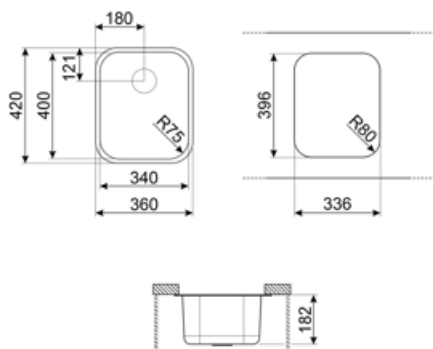

Equipo accesorios incluidos

Equipo accesorios
montaje

Cubeta, Ganchos montaje