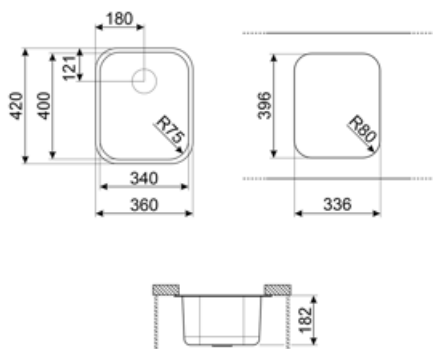

Dotazione accessori
montaggio

Piletta, Ganci montaggio