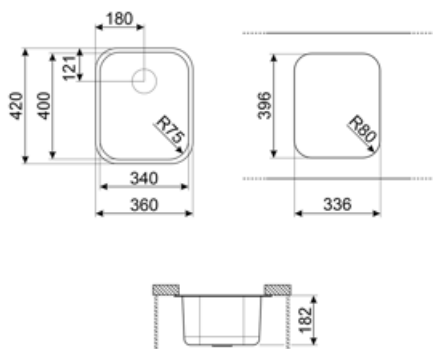

	Rodzaj komory	Wymiary komory, SxDxG (mm)	Głębokość komory (mm)	Promień zaokrąglenia komory (mm)	Przelew	Pozycja odpływu	Średnica odpływu
Komora	Minimalny promień	400 x 340 x 180	180	75	Tak, standardowy	Na ścianie	3.5"

## Specyfikacja techniczna

Wymiary produktu (mm)	180x420x360 mm	Liczba klipsów	4
Wymiar wycięcia w blacie	345.3*405.5 mm	Rodzaj klipsów	Undermount clip
Instalacja w podstawę	45 cm	Possibility to install waste disposal	Tak
Średnica otworu na baterie	35 mm		

## Słowniczek oznaczeń

---

- |  |   |   |  |
|--|---|---|--|
|  | Szerokość szafki wymagana do montażu zlewozmywaka |  | W zależności od modelu, głębokość może mieć wartości od 13 do 24,5 cm. |
|  | Do zabudowy pod blatem                            |   |  |