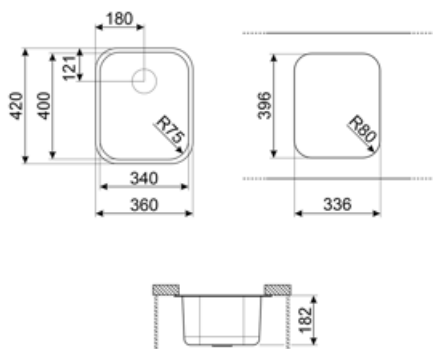

Aksesoria w standardzie

Aksesoria do montażu   Sitko, Klipsy do montażu