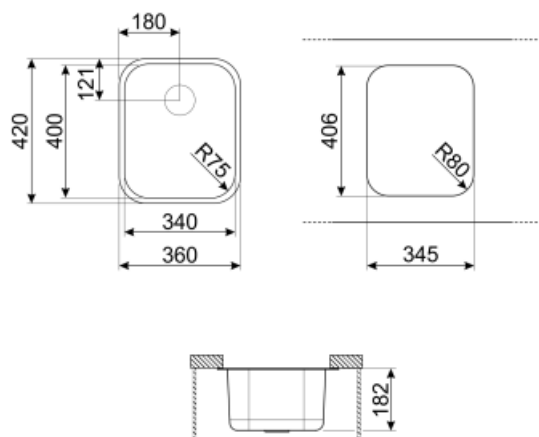

Fornecido com
acessórios para
instalação

Válvula de escoamento,
Ganchos de fixação