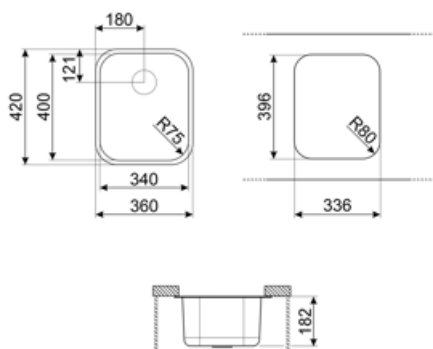

Acessórios incluídos

Fornecido com
acessórios para
instalação

Válvula de escoamento,
Ganchos de fixação