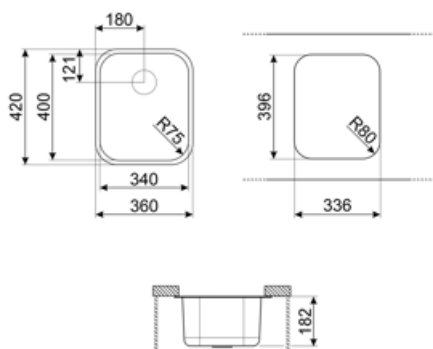

	Tipo de cuba	Dimensões da cuba, LxPxA	Profundidade da cuba (mm)	Raio angular da cuba	Furo de escoamento de excesso de água	Posição da válvula de escoamento	Diâmetro da válvula de escoamento
Cuba	Cuba com cantos Radius	400 x 340 x 180	180	75	Furo de escoamento de excesso de água	Válvula de escoamento à parede	Válvula de escoamento ø 3.5"

Especificações técnicas

Dimensões do produto (mm)

180x420x360 mm

Número de ganchos de fixação

4

Dimensão do recorte sob a superfície

345.3*405.5 mm

Tipologia de ganchos de fixação

Ganchos para instalação inferior

Medida do móvel de encaixe

45 cm

Possibility to install waste disposal

Sim

Ø do furo da misturadora

35 mm

Acessórios incluídos

Fornecido com
acessórios para
instalação

Válvula de escoamento,
Ganchos de fixação

Acessórios Compatíveis

3712

Siphon single bowl sinks (dishwasher connection included)

DB34

St/steel drain basket to fit STD radius
340 x 400 bowl, 180 mm depth