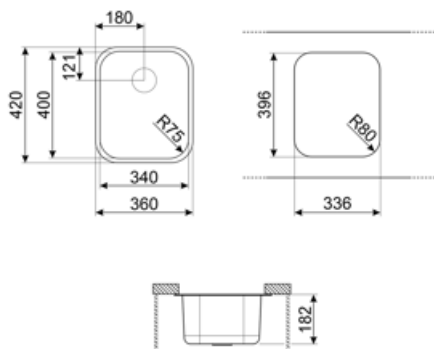

Fornecido com
acessórios para
instalação

Válvula de escoamento,
Ganchos de fixação