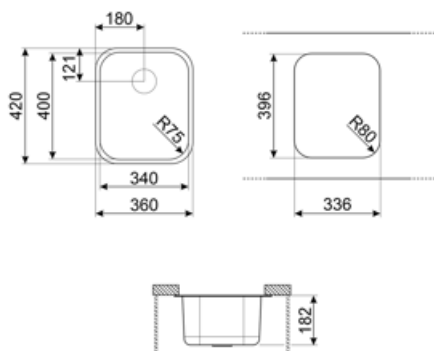

	Тип чаши	Размер чаши (мм)	Глубина чаши (мм)	Радиус закругления чаши (мм)	Перелив	Положение корзинчатого вентиля	Размер корзинчатого вентиля
Чаша	Минимальный радиус	400 x 340 x 180	180	75	Да, традиционная	У стенки чаши	3,5 дюйма

Технические характеристики

Размеры изделия (мм)	180x420x360 мм	Количество зажимов	4
Размер выреза, установка под столешницу (мм)	345.3*405.5 мм	Тип зажимов	Клипса под столешницу
Установка в базу	45 см	Возможность установки системы утилизации отходов.	Да
Диаметр отверстия под смеситель	35 мм		

Аксессуары в комплекте

Аксессуары для
монтажа в комплекте

Корзинчатый вентиль,
Фиксирующие зажимы

Совместимые Аксессуары

3712

Компактный сифон с подключением посудомоечной машины для мойки с 1 чашей

DB34

Корзина из нержавеющей стали подходящая для чаши размером 340 x 400 x 180 мм, глубиной 180 мм.

Ширина шкафа, необходимого для установки мойки

Глубина мойки - в зависимости от модели глубина может быть от 13 до 24,5 см.

Монтаж под столешницу: мойка закреплена под столешницей, что расширяет рабочую поверхность и увеличивает глубину мойки.