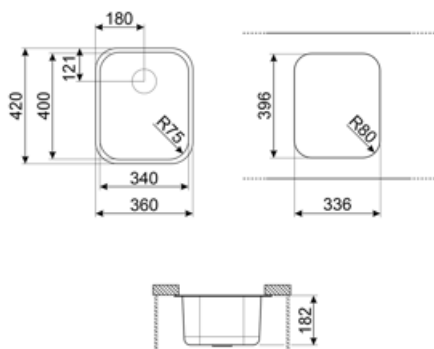

Аксессуары для
монтажа в комплекте

Корзинчатый вентиль,
Фиксирующие зажимы