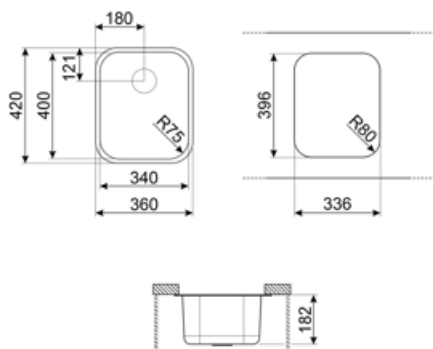

Аксессуары в комплекте

Аксессуары для
вбудовування

Корзинчатий вентиль,
Фіксувальні затискачі