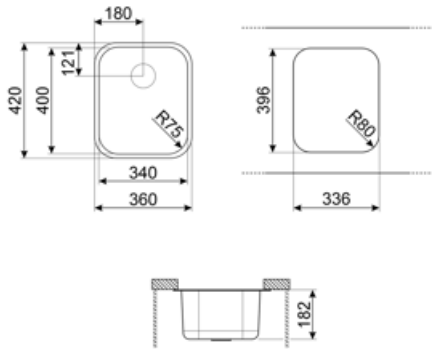

	Тип чаші	Розмір чаші	Глибина чаші (мм)	Радіус заокруглення чаші	Переливання	Положення корзинчатого вентиля	Розмір корзинчатого вентиля
Чаша	Мінімальний радіус	400 x 340 x 180	180	75	Так, традиційна	У стінки чаші	3,5 дюйму

Технічні характеристики

Габаритні розміри виробу (мм)	180x420x360 мм	Кількість затискачів	4
Размер выреза, установка под столешницу (мм)	345.3*405.5 мм	Тип затискачів	Кліпса під стільницю
Встановлення в базу	45 см	Возможность установки системы утилизации отходов.	Так
Диаметр отверстия под смеситель	35 мм		

Аксессуары в комплекте

Аксессуары для
вбудовування

Корзинчатий вентиль,
Фіксувальні затискачі

Compatible Accessories

3712

Компактный сифон с подключением посудомоечной машины для мойки с 1 чашей

DB34

Корзина из нержавеющей стали подходящая для чаши размером 340 x 400 x 180 мм, глубиной 180 мм.