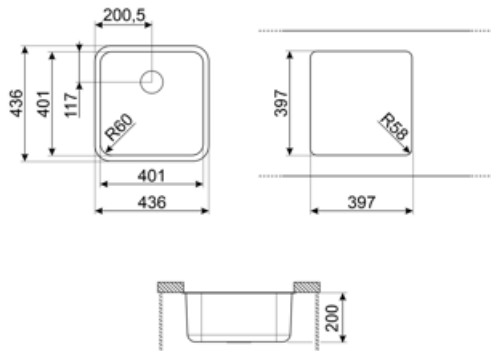

Equipo accesorios
montaje

Sifón, Cubeta, Ganchos
montaje