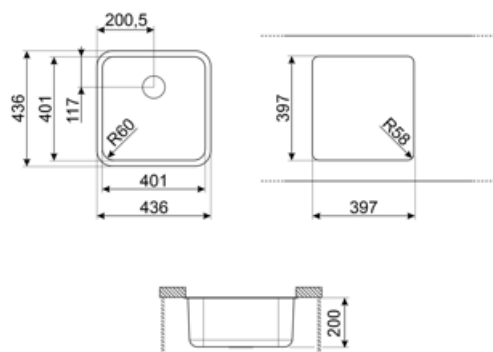

Equipo accesorios
montaje

Sifón, Cubeta, Ganchos
montaje