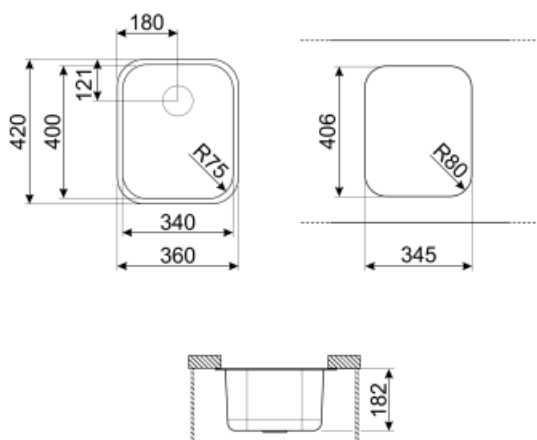

Радиус скругления
шаблона для выреза 72 мм

Аксессуары в комплекте

Аксессуары для
монтажа в комплекте Корзинчатый вентиль,
Фиксирующие зажимы