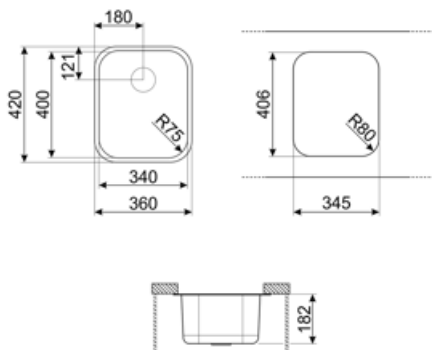

	Тип чаши	Размер чаши (мм)	Глубина чаши (мм)	Радиус закругления чаши (мм)	Перелив	Положение корзинчатого вентиля	Размер корзинчатого вентиля
Чаша	Минимальный радиус	400 x 340 x 180	180	72	Да, традиционная	У стенки чаши	3,5 дюйма

Технические характеристики

Характеристики композитного материала	Толщина покрытия, Экологичный, Предварительно установленная уплотнительная лента, Гипоаллергенное	Установка в базу	45 см
Размеры изделия (мм)	180x360x420 мм	Диаметр отверстия под смеситель	35 мм
Размер выреза, установка под столешницу (мм)	345.3*405.5 мм	Количество зажимов	4
		Тип зажимов	Клипса под столешницу

Радиус скругления
шаблона для выреза 72 мм

Аксессуары в комплекте

Аксессуары для
монтажа в комплекте Корзинчатый вентиль,
Фиксирующие зажимы

Совместимые Аксессуары

3713

Компактный сифон с подключением посудомоечной машины для мойки с 2 чашами

KITFD100

Измельчитель пищевых отходов 1 л.с. Мотор 1 л.с. Подходит для всех моек со сливом 3 1/2 "

Symbols glossary

- | | | | |
|--|---|---|--|
|  | Ширина шкафа, необходимого для установки мойки |  | Глубина мойки - в зависимости от модели глубина может быть от 13 до 24,5 см. |
|  | Монтаж под столешницу: мойка закреплена под столешницей, что расширяет рабочую поверхность и увеличивает глубину мойки. |  | Легкая очистка |
|  | Толщина покрытия от 0,2 мм до 2 мм. |  | Покрытия PVD гипоаллергенны и подходят для контакта с пищевыми продуктами. |
|  | Процесс производства PVD-покрытия на 100% экологичен. | | |