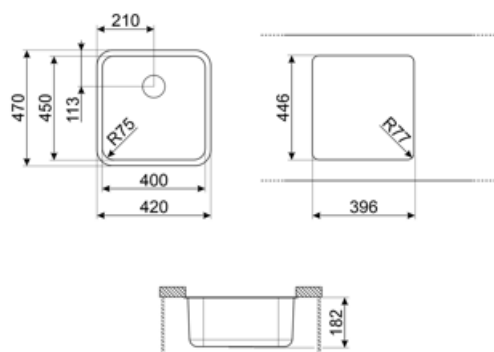

Tilbehør til installation Rist, Fastgørelsesklemmer