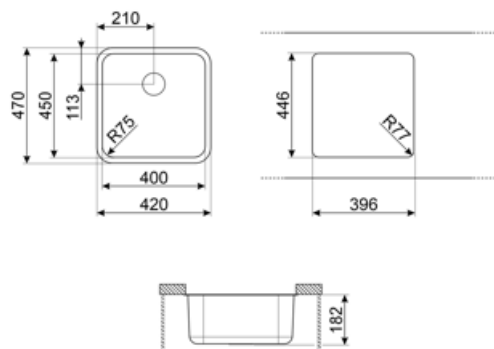

Equipo accesorios incluidos

Equipo accesorios
montaje

Cubeta, Ganchos montaje