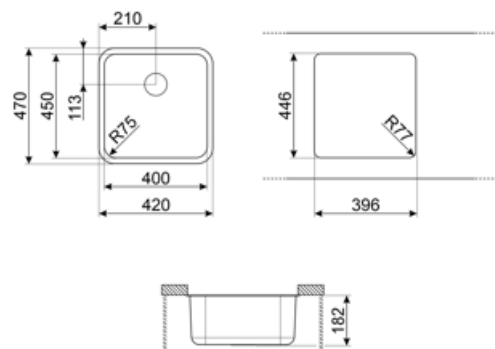

Dotazione accessori
montaggio

Piletta, Ganci montaggio