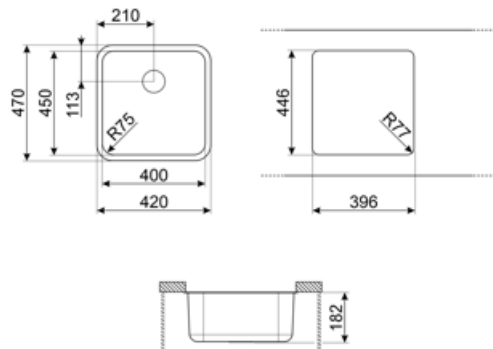

	Tipologia vasca	Dimensioni vasca, L x P x A (mm)	Profondità vasca (mm)	Raggio angolare vasca	Trooppieno vasca	Posizione scarico vasca	Dimensione scarico vasca
Vasca	Tradizionale	450 x 400 x 180	180	72	Si, tradizionale	Laterale vasca	3.5"

Caratteristiche Tecniche

Dimensioni del prodotto (mm)	180x470x420 mm	Numero ganci	4
Dimensioni foro incasso sottotop (mm)	396*446 mm	Tipologia ganci	Ganci sottotop
Misura mobile incasso	60 cm	Possibilità di installare il tritarifiuti	Si
Diametro foro miscelatore	35 mm		

Dotazione accessori Inclusi

Dotazione accessori
montaggio

Piletta, Ganci montaggio

Accessori Compatibili

3712

Sifone con scarico lavastoviglie per lavelli 1 vasca

DB34

Cestello in acciaio / acciaio adatto per vasca raggio STD 340 x 400, profondità 180 mm

Dimensione del mobile base: Dimensione del mobile base necessaria per l'installazione del lavello.

Indica la profondità della vasca.

Sottotop: modalità di installazione del lavello o del piano cottura direttamente sotto il piano di lavoro, permettendo di sfruttarne tutta la superficie.