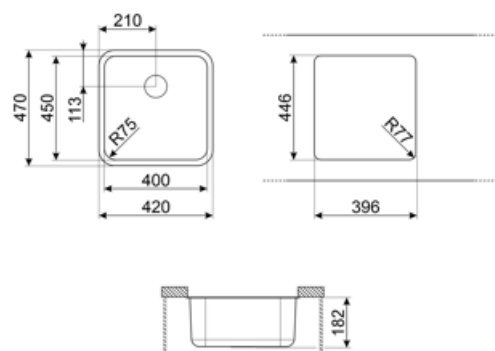

	Tipologia vasca	Dimensioni vasca, L x P x A (mm)	Profondità vasca (mm)	Raggio angolare vasca	Trooppieno vasca	Posizione scarico vasca	Dimensione scarico vasca
Vasca	Tradizionale	450 x 400 x 180	180	72	Si, tradizionale	Laterale vasca	3.5"

Caratteristiche Tecniche

Dimensioni del prodotto (mm)	180x470x420 mm	Numero ganci	4
Dimensioni foro incasso sottotop (mm)	396*446 mm	Tipologia ganci	Ganci sottotop
Misura mobile incasso	60 cm	Possibilità di installare il tritarifiuti	Si
Diametro foro miscelatore	35 mm		

Dotazione accessori Inclusi

Dotazione accessori
montaggio

Piletta, Ganci montaggio

Accessori Compatibili

3712

Sifone con scarico lavastoviglie per lavelli 1 vasca

DB34

Cestello in acciaio / acciaio adatto per vasca raggio STD 340 x 400, profondità 180 mm

Dimensione del mobile base: Dimensione del mobile base necessaria per l'installazione del lavello.

Indica la profondità della vasca.

Sottotop: modalità di installazione del lavello o del piano cottura direttamente sotto il piano di lavoro, permettendo di sfruttarne tutta la superficie.