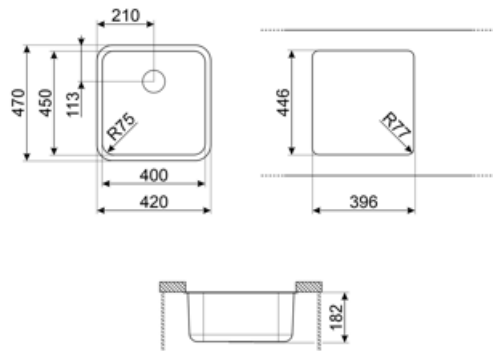

	Tipologia vasca	Dimensioni vasca, L x P x A (mm)	Profondità vasca (mm)	Raggio angolare vasca	Trooppieno vasca	Posizione scarico vasca	Dimensione scarico vasca
Vasca	Tradizionale	450 x 400 x 180	180	72	Si, tradizionale	Laterale vasca	3.5"

Caratteristiche Tecniche

Dimensioni del prodotto (mm)	180x470x420 mm	Numero ganci	4
Dimensioni foro incasso sottotop (mm)	396*446 mm	Tipologia ganci	Ganci sottotop
Misura mobile incasso	60 cm	Possibilità di installare il tritarifiuti	Si
Diametro foro miscelatore	35 mm		

Dotazione accessori Inclusi

Dotazione accessori
montaggio

Piletta, Ganci montaggio

Accessori Compatibili

3712

Sifone con scarico lavastoviglie per lavelli 1 vasca

DB34

Cestello in acciaio / acciaio adatto per vasca raggio STD 340 x 400, profondità 180 mm

Dimensione del mobile base: Dimensione del mobile base necessaria per l'installazione del lavello.

Indica la profondità della vasca.

Sottotop: modalità di installazione del lavello o del piano cottura direttamente sotto il piano di lavoro, permettendo di sfruttarne tutta la superficie.