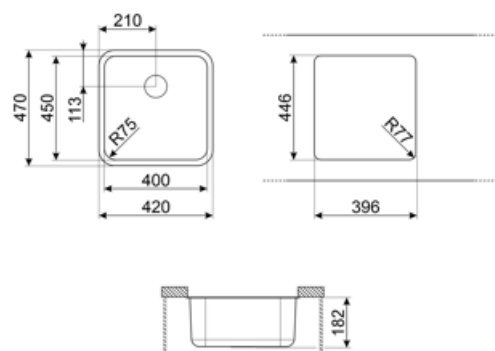

Dotazione accessori
montaggio

Piletta, Ganci montaggio