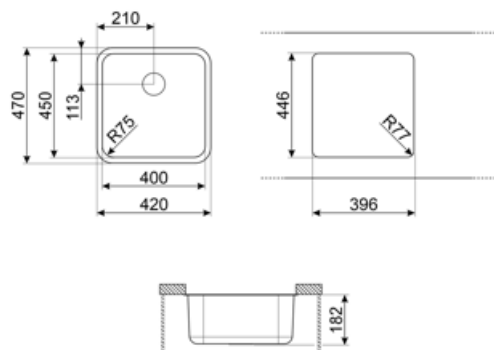

	Type vask	Mål vask, B x L x D (mm)	Dybde vask (mm)	Vinkelradius vask	Overløp til vask	Plassering avløp vask	Mål avløp, vask
Vask	Tradisjonell	450 x 400 x 180	180	72	Ja, tradisjonell	Sidevask	3,5"

Tekniske egenskaper

Mål på emballert produkt (mm)	180x470x420 mm	Antall klips	4
Utskjæringsmål for undermontering (mm)	396*446 mm	Type klips	Klips for undermontering
Skal bygges inn i kjøkkenskap	60 cm	Mulighet for å installere avfallskvern	Ja, enveis
Diameter kranhull	35 mm		

Medfølgende tilbehør

Compatible Accessories

3712

Hevert enkel vask (forbindelse til oppvaskmaskin inkludert)

3713

Hevert dobbel vask (forbindelse til oppvaskmaskin inkludert)

DB34

Kurv i trådet inox for bruk i vasker med mål 340*400 mm

Avfallskvern 1 HK Motor: 1 hestekraft Passer til alle vasker med 3 1/2" avfallsutløp

RND1V

Rondø avløpssett enkel vask med standard overløp

Symbols glossary

- | | | | |
|--|---|---|---|
|  | Skapbredde nødvendig for installasjon av vask |  | Vaskdybde - avhenger av modell, dybde fra 13 til 24,5 |
|  | Undermontering i benk: Vasken festes under benkeplaten, noe som gir større bruksflate og dypere vask. | | |