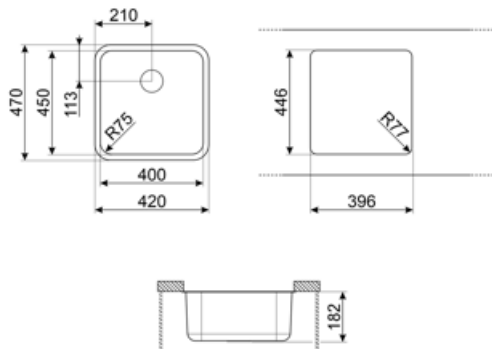

	Type vask	Mål vask, B x L x D (mm)	Dybde vask (mm)	Vinkelradius vask	Overløp til vask	Plassering avløp vask	Mål avløp, vask
Vask	Tradisjonell	450 x 400 x 180	180	72	Ja, tradisjonell	Sidevask	3,5"

Tekniske egenskaper

Mål på emballert produkt (mm)	180x470x420 mm	Antall klips	4
Utskjæringsmål for undermontering (mm)	396*446 mm	Type klips	Klips for undermontering
Skal bygges inn i kjøkkenskap	60 cm	Mulighet for å installere avfallskvern	Ja, enveis
Diameter kranhull	35 mm		

Medfølgende tilbehør

Compatible Accessories

3712

Hevert enkel vask (forbindelse til oppvaskmaskin inkludert)

DB34

Kurv i trådet inox for bruk i vasker med mål 340*400 mm

KITFD075

Avfallskvern 0,75 HK Motor: 3/4 hestekraft Passer til alle vasker med 3 1/2" avfallsutløp