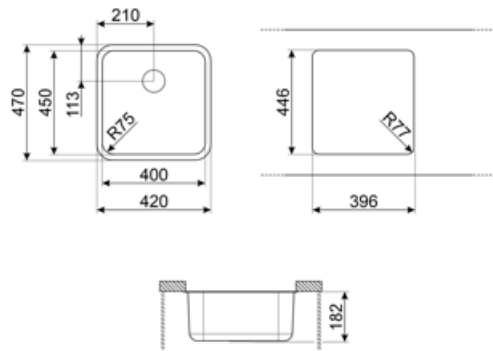

	Type vask	Mål vask, B x L x D (mm)	Dybde vask (mm)	Vinkelradius vask	Overløp til vask	Plassering avløp vask	Mål avløp, vask
Vask	Tradisjonell	450 x 400 x 180	180	72	Ja, tradisjonell	Sidevask	3,5"

Tekniske egenskaper

Mål på emballert produkt (mm)	180x470x420 mm	Antall klips	4
Utskjæringsmål for undermontering (mm)	396*446 mm	Type klips	Klips for undermontering
Skal bygges inn i kjøkkenskap	60 cm	Mulighet for å installere avfallskvern	Ja, enveis
Diameter kranhull	35 mm		

Medfølgende tilbehør

Compatible Accessories

3712

Hevert enkel vask (forbindelse til oppvaskmaskin inkludert)

3713

Hevert dobbel vask (forbindelse til oppvaskmaskin inkludert)

DB34

Kurv i trådet inox for bruk i vasker med mål 340*400 mm

Avfallskvern 1 HK Motor: 1 hestekraft Passer til alle vasker med 3 1/2" avfallsutløp

RND1V

Rondø avløpssett enkel vask med standard overløp

Symbols glossary

- | | | | |
|--|---|---|--|
|  | Skapbredde nødvendig for installasjon av vask |  | Vaskedybde - avhenger av modell, dybde fra 13 til 24,5 |
|  | Undermontering i benk: Vasken festes under benkeplaten, noe som gir større bruksflate og dypere vask. | | |