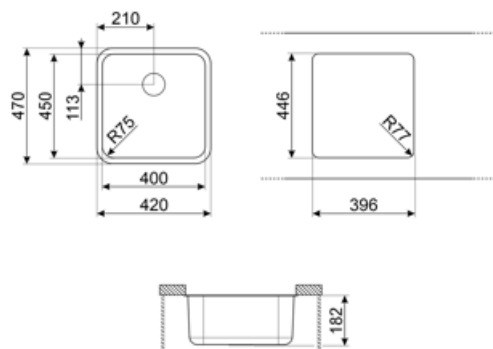

Akcesoria w standardzie

Akcesoria do montażu   Sitko, Klipsy do montażu