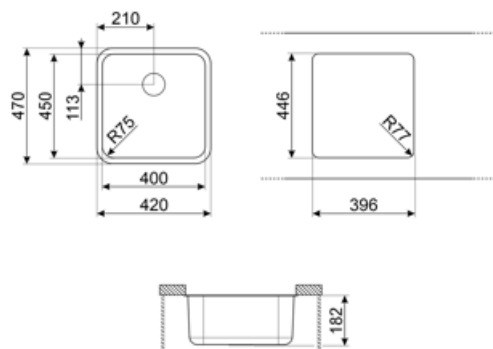

	Rodzaj komory	Wymiary komory, SxDxG (mm)	Głębokość komory (mm)	Promień zaokrąglenia komory (mm)	Przelew	Pozycja odpływu	Średnica odpływu
Komora	Standard	450 x 400 x 180	180	72	Tak, standardowy	Boczna	3.5"

## Specyfikacja techniczna

Wymiary produktu (mm)	180x470x420 mm	Liczba klipsów	4
Wymiar wycięcia w blacie	396*446 mm	Rodzaj klipsów	Undermount clip
Instalacja w podstawę	60 cm	Possibility to install waste disposal	Tak
Średnica otworu na baterie	35 mm		