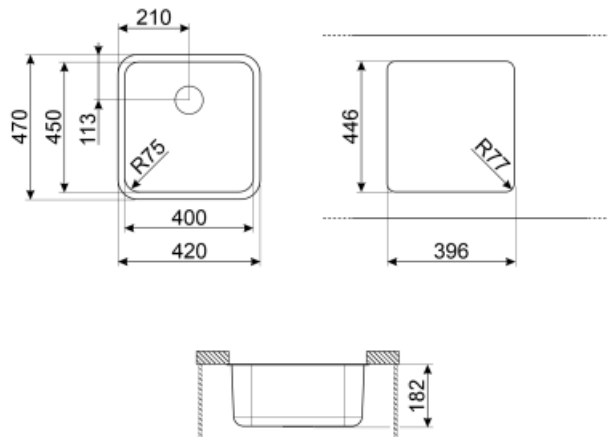

Fornecido com
acessórios para
instalação

Válvula de escoamento,
Ganchos de fixação