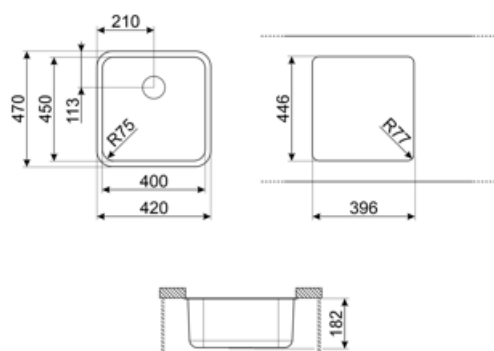

Acessórios incluídos

Fornecido com
acessórios para
instalação

Válvula de escoamento,
Ganchos de fixação