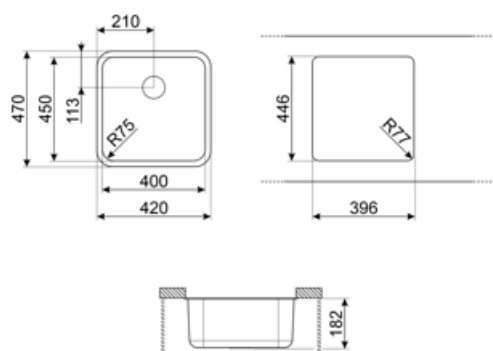

Acessórios incluídos

Fornecido com
acessórios para
instalação

Válvula de escoamento,
Ganchos de fixação