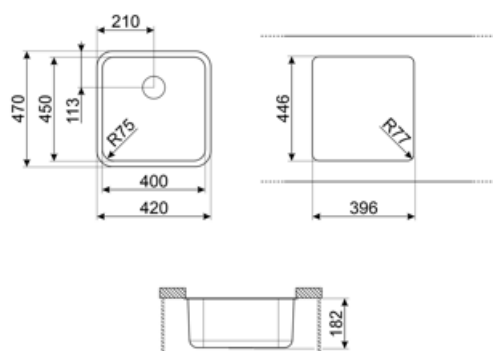

	Tipo de cuba	Dimensões da cuba, LxPxA	Profundidade da cuba (mm)	Raio angular da cuba	Furo de escoamento de excesso de água	Posição da válvula de escoamento	Diâmetro da válvula de escoamento
Cuba	Cuba com cantos standard	450 x 400 x 180	180	72	Furo de escoamento de excesso de água	Válvula de escoamento lateral	Válvula de escoamento Ø 3.5"

Especificações técnicas

Dimensões do produto (mm)

180x470x420 mm

Número de ganchos de fixação

4

Dimensão do recorte sob a superfície

396*446 mm

Tipologia de ganchos de fixação

Ganchos para instalação inferior

Medida do móvel de encaixe

60 cm

Possibility to install waste disposal

Sim

Ø do furo da misturadora

35 mm

Acessórios incluídos

Fornecido com
acessórios para
instalação

Válvula de escoamento,
Ganchos de fixação

Acessórios Compatíveis

3712

Siphon single bowl sinks (dishwasher connection included)

DB34

St/steel drain basket to fit STD radius 340 x 400 bowl, 180 mm depth