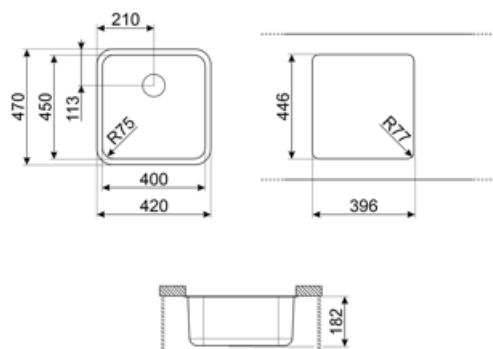

Fornecido com
acessórios para
instalação

Válvula de escoamento,
Ganchos de fixação