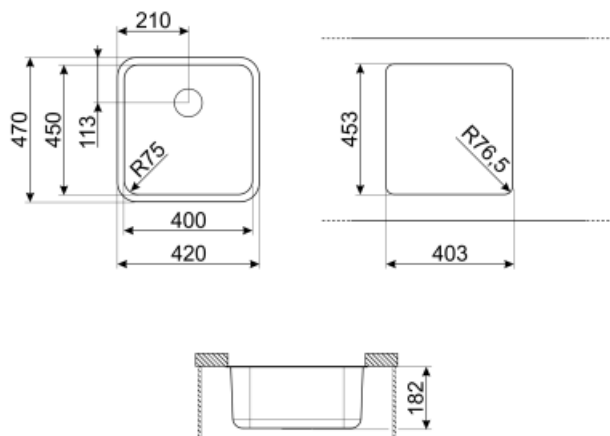

**Аксессуары для
монтажа в комплекте**

Корзинчатый вентиль,
Фиксирующие зажимы