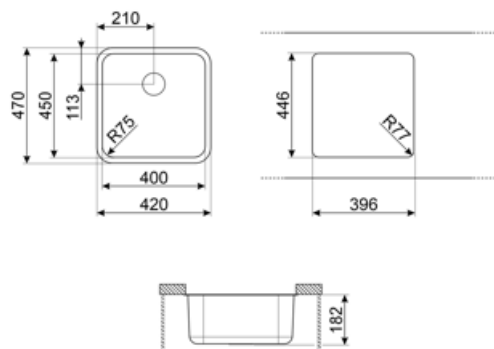

Аксессуары в комплекте

Аксессуары для
монтажа в комплекте

Корзинчатый вентиль,
Фиксирующие зажимы