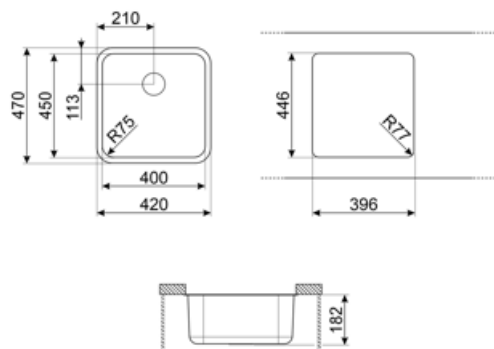

	Тип чаши	Размер чаши (мм)	Глубина чаши (мм)	Радиус закругления чаши (мм)	Перелив	Положение корзинчатого вентиля	Размер корзинчатого вентиля
Чаша	Традиционный	450 x 400 x 180	180	72	Да, традиционная	Сбоку чаши	3,5 дюйма

Технические характеристики

Размеры изделия (мм)	180x470x420 мм	Количество зажимов	4
Размер выреза, установка под столешницу (мм)	396*446 мм	Тип зажимов	Клипса под столешницу
Установка в базу	60 см	Возможность установки системы утилизации отходов.	Да
Диаметр отверстия под смеситель	35 мм		

Аксессуары в комплекте

Аксессуары для
монтажа в комплекте

Корзинчатый вентиль,
Фиксирующие зажимы

Совместимые Аксессуары

3712

Компактный сифон с подключением посудомоечной машины для мойки с 1 чашей

DB34

Корзина из нержавеющей стали подходящая для чаши размером 340 x 400 x 180 мм, глубиной 180 мм.