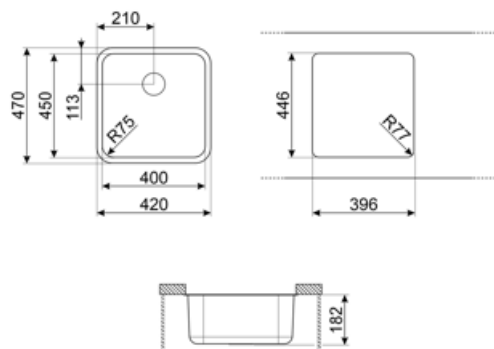

	Тип чаші	Розмір чаші	Глибина чаші (мм)	Радіус заокруглення чаші	Переливання	Положення корзинчатого вентиля	Розмір корзинчатого вентиля
Чаша	Традиційний	450 x 400 x 180	180	72	Так, традиційна	Збоку чаші	3,5 дюйму

Технічні характеристики

Габаритні розміри виробу (мм)	180x470x420 мм	Кількість затискачів	4
Размер выреза, установка под столешницу (мм)	396*446 мм	Тип затискачів	Кліпса під стільницю
Встановлення в базу	60 см	Возможность установки системы утилизации отходов.	Так
Диаметр отверстия под смеситель	35 мм		

Аксессуары в комплекте

Аксессуары для
вбудовування

Корзинчатий вентиль,
Фіксувальні затискачі

Compatible Accessories

3712

Компактный сифон с подключением посудомоечной машины для мойки с 1 чашей

DB34

Корзина из нержавеющей стали подходящая для чаши размером 340 x 400 x 180 мм, глубиной 180 мм.