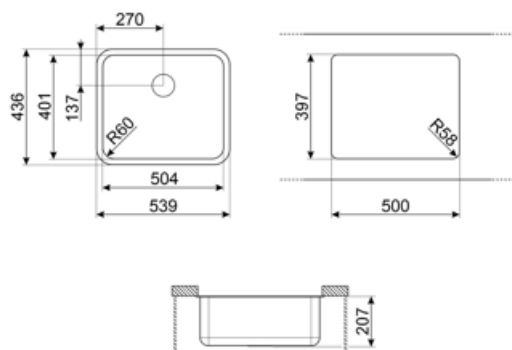

Dotazione accessori
montaggio

Piletta, Ganci montaggio