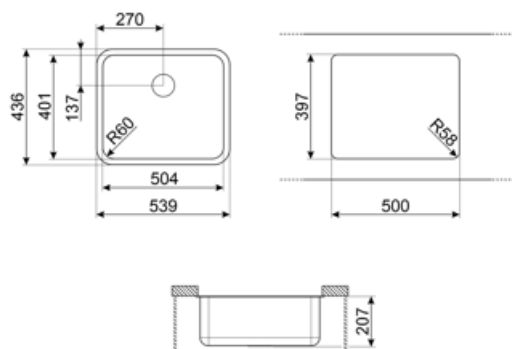

Instalação

Instalação inferior

Acabamentos

Escovado

Logótipo

Logótipo embutido

	Tipo de cuba	Dimensões da cuba, LxPxA	Profundidade da cuba (mm)	Raio angular da cuba	Furo de escoamento de excesso de água	Posição da válvula de escoamento	Diâmetro da válvula de escoamento
Cuba	Cuba com cantos standard	500 x 400 x 200	200	58	Furo de escoamento de excesso de água	Válvula de escoamento à parede	Válvula de escoamento Ø 3.5"

Especificações técnicas

Dimensões do produto (mm) 200x538x436 mm

Número de ganchos de fixação 4

Dimensão do recorte sob a superfície 396*500 mm

Tipologia de ganchos de fixação Ganchos para instalação inferior

Medida do móvel de encaixe 60 cm

Possibility to install waste disposal Sim

Ø do furo da misturadora 35 mm

Acessórios incluídos

Fornecido com
acessórios para
instalação

Válvula de escoamento,
Ganchos de fixação

Acessórios Compatíveis

3712

Siphon single bowl sinks (dishwasher connection included)

3713

Siphon double bowls sinks (dishwasher connection included)

DB34

St/steel drain basket to fit STD radius 340 x 400 bowl, 180 mm depth