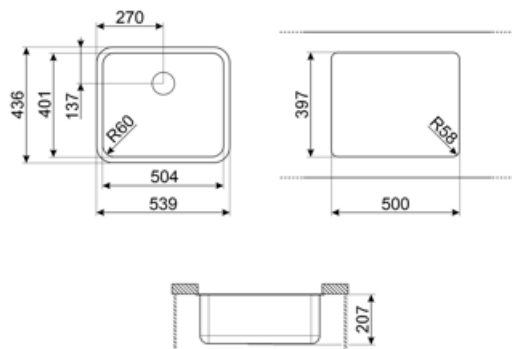

Fornecido com
acessórios para
instalação

Válvula de escoamento,
Ganchos de fixação