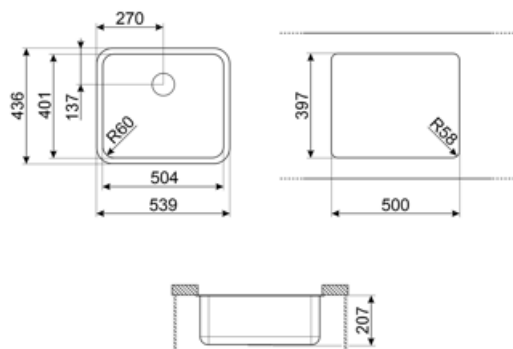

Аксессуары для
монтажа в комплекте

Корзинчатый вентиль,
Фиксирующие зажимы