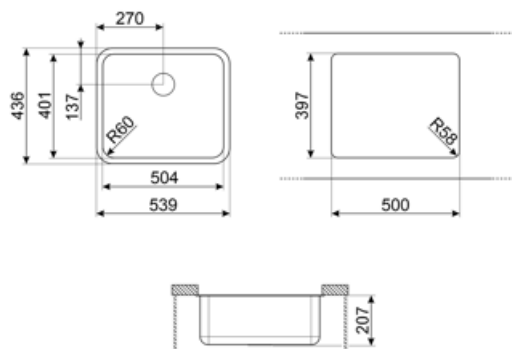

## Естетика

Естетика	Універсальний	Серія	Alba
Колір	Нержавіюча сталь	Тип вбудовування	Під стільницю
Оздоблення	Матова	Логотип	Штампований

	Тип чаші	Розмір чаші	Глибина чаші (мм)	Радіус заокруглення чаші	Переливання	Положення корзинчатого вентиля	Розмір корзинчатого вентиля
Чаша	Традиційний	500 x 400 x 200	200	58	Так, традиційна	У стінки чаші	3,5 дюйму

## Технічні характеристики

Габаритні розміри виробу (мм)	200x538x436 мм	Кількість затискачів	4
Размер виріза, установка под столешницю (мм)	396*500 мм	Тип затискачів	Кліпса під стільницю
Встановлення в базу	60 см	Возможність установки системи утилізації отходов.	Так
Діаметр отвору під смеситель	35 мм		

## Compatible Accessories

**3712**

Компактный сифон с подключением посудомоечной машины для мойки с 1 чашей

**3713**

Компактный сифон с подключением посудомоечной машины для мойки с 2 чашами

**DB34**

Корзина из нержавеющей стали подходящая для чаши размером 340 x 400 x 180 мм, глубиной 180 мм.