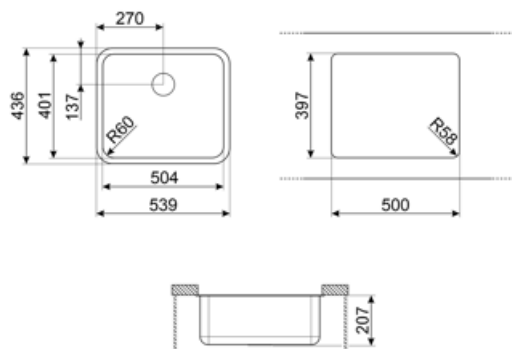

## Естетика

Естетика	Універсальний	Серія	Alba
Колір	Нержавіюча сталь	Тип вбудовування	Під стільницю
Оздоблення	Матова	Логотип	Штампований

	Тип чаші	Розмір чаші	Глибина чаші (мм)	Радіус заокруглення чаші	Переливання	Положення корзинчатого вентиля	Розмір корзинчатого вентиля
Чаша	Традиційний	500 x 400 x 200	200	58	Так, традиційна	У стінки чаші	3,5 дюйму

## Технічні характеристики

Габаритні розміри виробу (мм)	200x538x436 мм	Кількість затискачів	4
Размер выреза, установка под столешницу (мм)	396*500 мм	Тип затискачів	Кліпса під стільницю
Встановлення в базу	60 см	Возможность установки системы утилизации отходов.	Так
Диаметр отверстия под смеситель	35 мм		

## Compatible Accessories

**3712**

Компактный сифон с подключением посудомоечной машины для мойки с 1 чашей

**DB34**

Корзина из нержавеющей стали подходящая для чаши размером 340 x 400 x 180 мм, глубиной 180 мм.