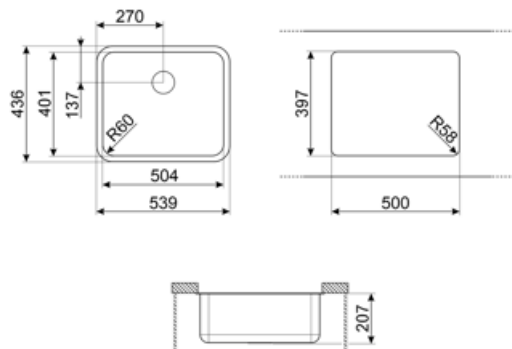

**Аксессуары для
встраивания**

Корзинчатый вентиль,
Фиксированные зажимы