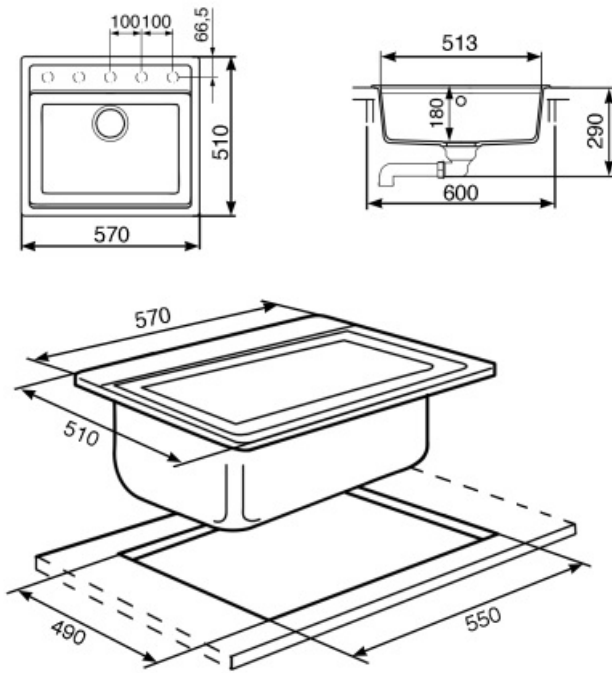

### Esztétika

Szín

Fehér

Beépített típus

Szabvány

	Medence mélysége (mm)	Szűrő pozíciója	Szűrő mérete
--	-----------------------	-----------------	--------------

### MŰSZAKI JELLEMZŐK

A termék méretei (mm) 200x378x438 mm  
Kivágási méret felső  
beszerelés (mm) 550 X 490 mm

Alapegység mérete 60 cm  
Tömítés típusa Tömítőpaszta

## Symbols glossary (TT)

---

A mosogató felszereléséhez szükséges szekrény szélesség

Mosogató mélysége – modelltől függően a mélység 13–24,5

Standard beépítés: Hagyományos beépítés munkalapba, alkalmas bármilyen konyhához