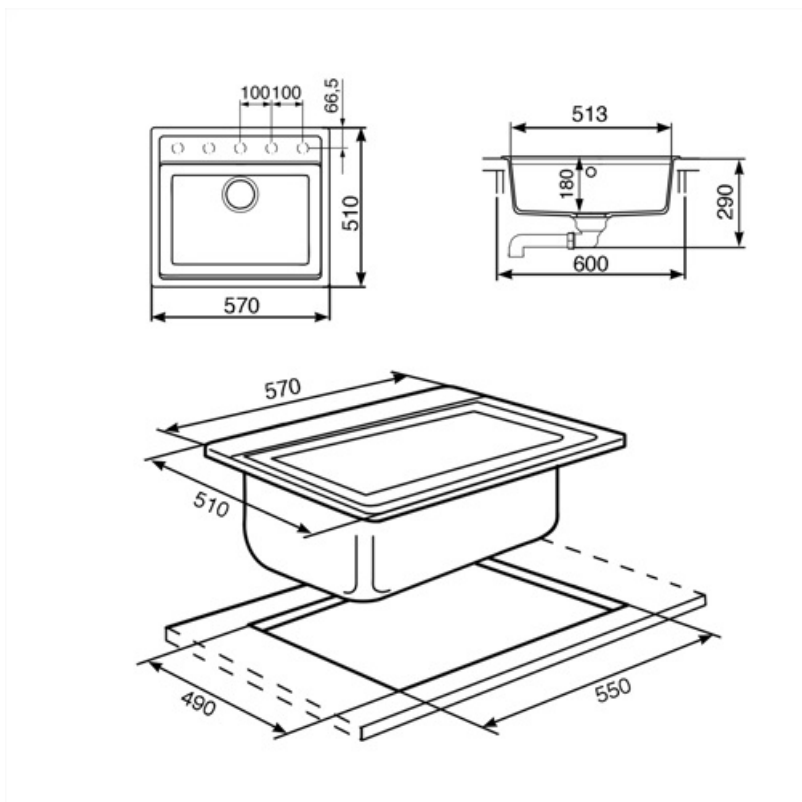

VC57B

Материал мойки
Тип
EAN-код

Cristadur
Композитная
8017709143756

Эстетика

Цвет Белый
Тип встраивания Стандартный

Тип чаши	Размер чаши (мм)	Глубина чаши (мм)	Радиус закругления чаши (мм)	Перелив	Положение корзинчатого вентиля	Размер корзинчатого вентиля
----------	------------------	-------------------	------------------------------	---------	--------------------------------	-----------------------------

Технические характеристики

Размеры изделия (мм) 200x378x438 мм
Размеры выреза в столешнице (мм) 550 X 490 мм
Установка в базу 60 см
Тип уплотнительной ленты Герметик

Аксессуары в комплекте

Аксессуары для монтажа в комплекте Корзинчатый вентиль,
Сифон с возможностью подключение посудомоечной машины,
Фиксирующие зажимы,
Уплотнительная лента

Symbols glossary

Ширина мебельного шкафа, необходимая для установки мойки.

Глубина мойки - в зависимости от модели глубина может быть от 13 до 24,5 см.

Стандартная установка: традиционная установка в столешницу, подходит для любых кухонных гарнитуров