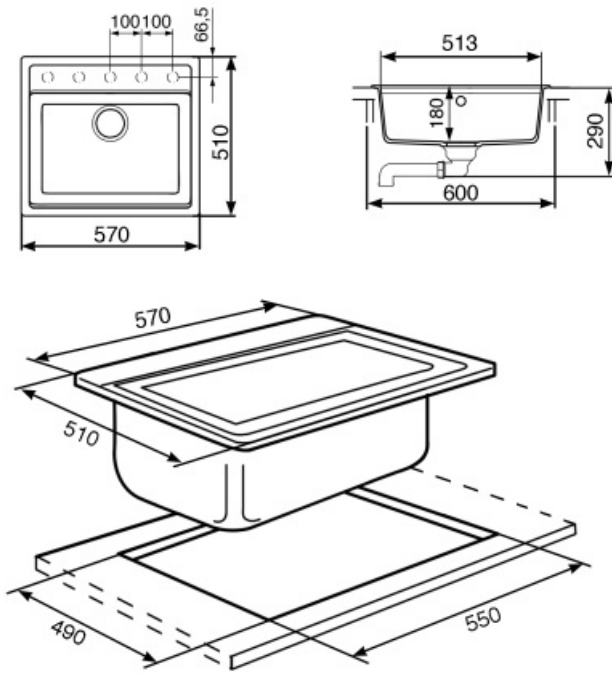

Цвет

Белый

Тип встраивания

Стандартный

Глубина чаши (мм)	Положение корзинчатого вентиля	Размер корзинчатого вентиля
-------------------	--------------------------------	-----------------------------

Технические характеристики

Размеры изделия (мм)

200x378x438 мм

Установка в базу

60 см

Размеры выреза в столешнице (мм)

550 X 490 мм

Тип уплотнительной ленты

Герметик

Аксессуары в комплекте

Аксессуары для монтажа в комплекте

Корзинчатый вентиль,
Сифон с возможностью подключения посудомоечной машины,
Фиксирующие зажимы,
Уплотнительная лента

Symbols glossary (ТТ)

Ширина мебельного шкафа, необходимая для установки мойки.

Глубина мойки - в зависимости от модели глубина может быть от 13 до 24,5 см.

Стандартная установка: традиционная установка в столешницу, подходит для любых кухонных гарнитуров