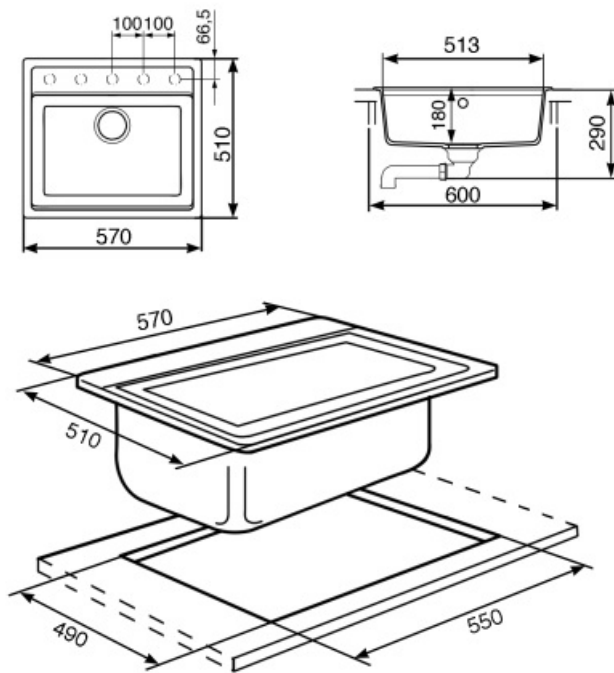

	Medence mélysége (mm)	Kifutás	Szűrő pozíciója	Szűrő mérete
--	-----------------------	---------	-----------------	--------------

MŰSZAKI JELLEMZŐK

Kivágási méret felső
beszerelés (mm)

550 X 490 mm

Tömítés típusa

Tömítőpaszta

Alapegység mérete

60 cm

Mellékelt tartozékok

Telepítési tartozékok

Szűrő, Helytakarékos szifon
mosogatógép kimeneti
csatlakozással,
Rögzítőkapcsok, Tömítés

Symbols glossary (TT)

A mosogató felszereléséhez szükséges szekrény szélesség

Mosogató mélysége – modelltől függően a mélység 13–24,5

Standard beépítés: Hagyományos beépítés munkalapba, alkalmas bármilyen konyhához