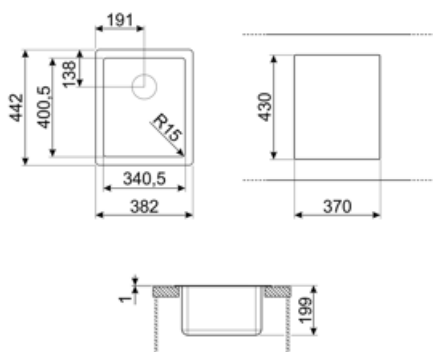

Tillbehör för installation Avloppsventil, Avloppsrör
med koppling för
diskmaskin,
Monteringskrokar, Silikon