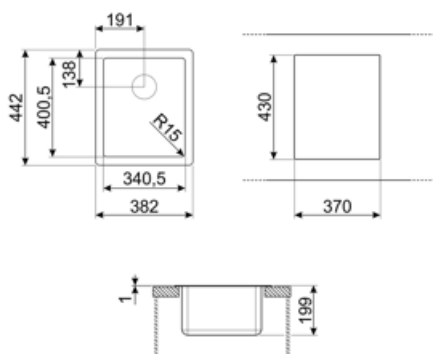

Tillbehör för installation Avloppsventil, Avloppsrör
med koppling för
diskmaskin,
Monteringskrokar, Silikon