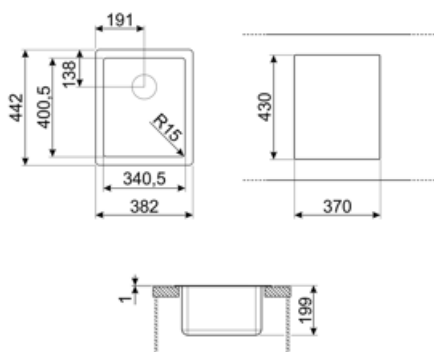

Tillbehör för installation Avloppsventil, Avloppsrör
med koppling för
diskmaskin,
Monteringskrokar, Silikon