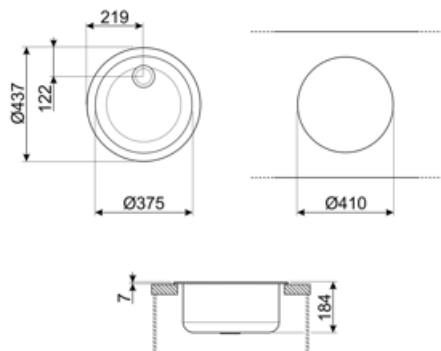

Dotazione accessori
montaggio

Piletta, Ganci montaggio,
Guarnizione