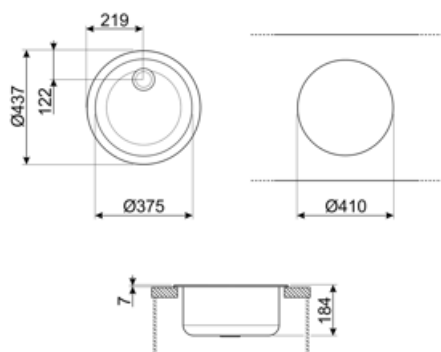

Dotazione accessori
montaggio

Piletta, Ganci montaggio,
Guarnizione