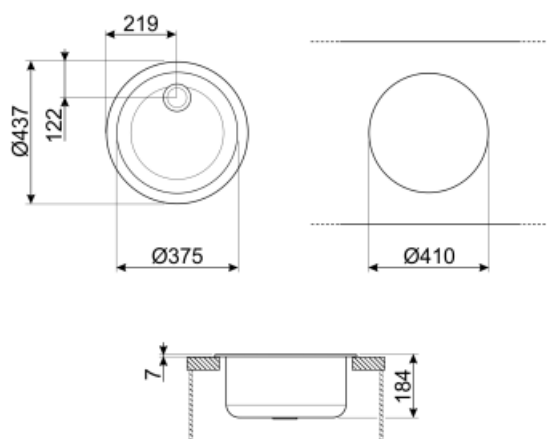

Аксессуары в комплекте

**Аксессуары для
монтажа в комплекте**

Корзинчатый вентиль,
Фиксирующие зажимы,
Уплотнительная лента