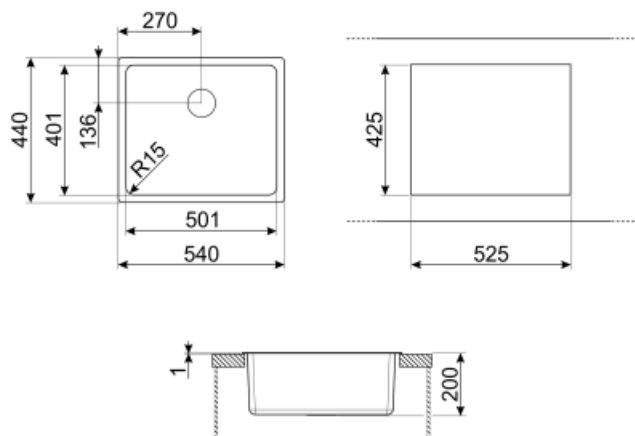

Tillbehör för installation Avloppsventil, Avloppsrör
med koppling för
diskmaskin,
Monteringskrokar, Silikon