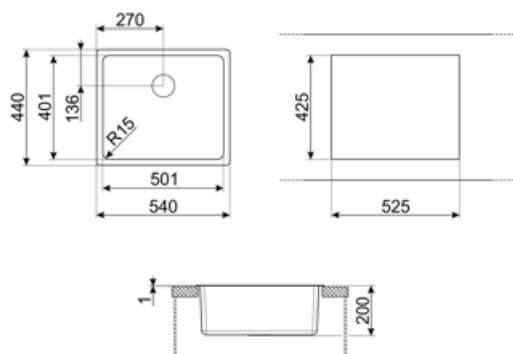

Tillbehör för installation Avloppsventil, Avloppsrör
med koppling för
diskmaskin,
Monteringskrokar, Silikon