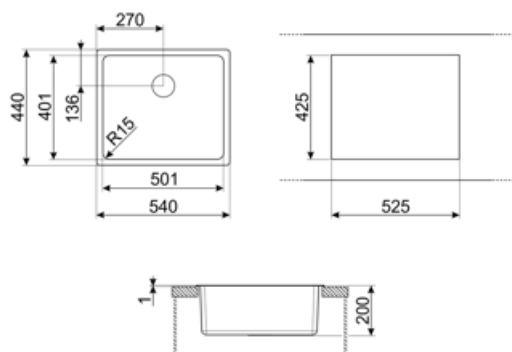

Tillbehör för installation Avloppsventil, Avloppsrör
med koppling för
diskmaskin,
Monteringskrokar, Silikon