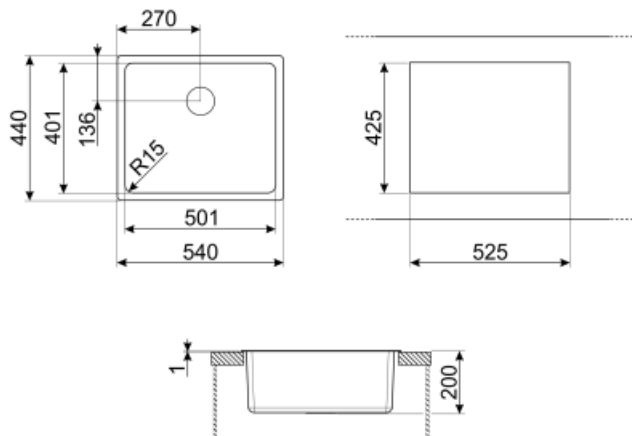

Tillbehör för installation Avloppsventil, Avloppsrör
med koppling för
diskmaskin,
Monteringskrokar, Silikon