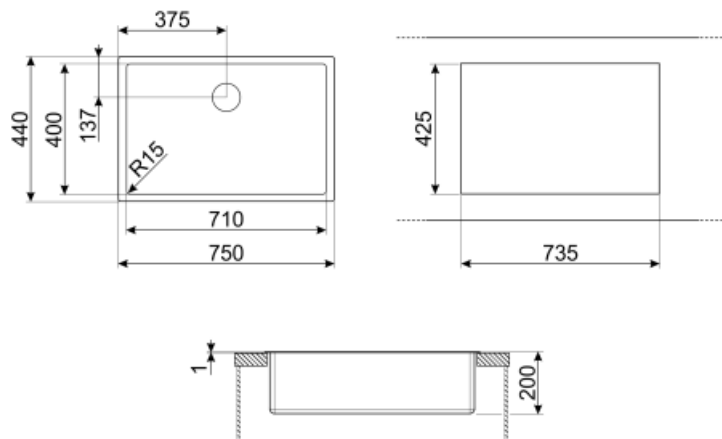

Аксессуары в комплекте

Аксессуары для монтажа в комплекте

Корзинчатый вентиль,
Сифон с возможностью подключения посудомоечной машины,
Фиксирующие зажимы,
Силикон