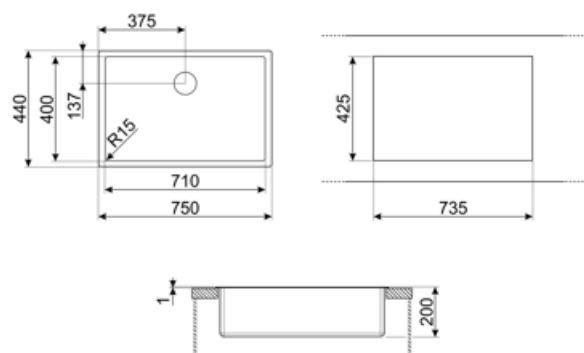

Аксессуары в комплекте

Аксессуары для монтажа в комплекте

Корзинчатый вентиль,
Сифон с возможностью подключения посудомоечной машины,
Фиксирующие зажимы,
Силикон