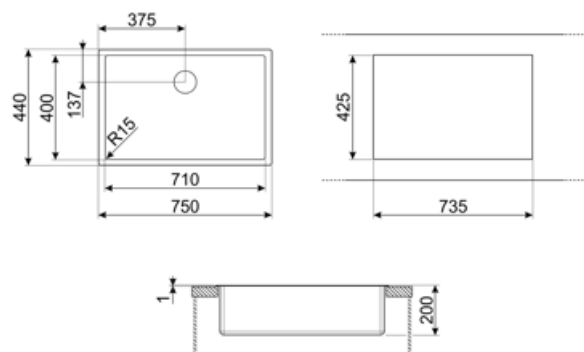

Tillbehör för installation Avloppsventil, Avloppsrör
med koppling för
diskmaskin,
Monteringskrokar, Silikon