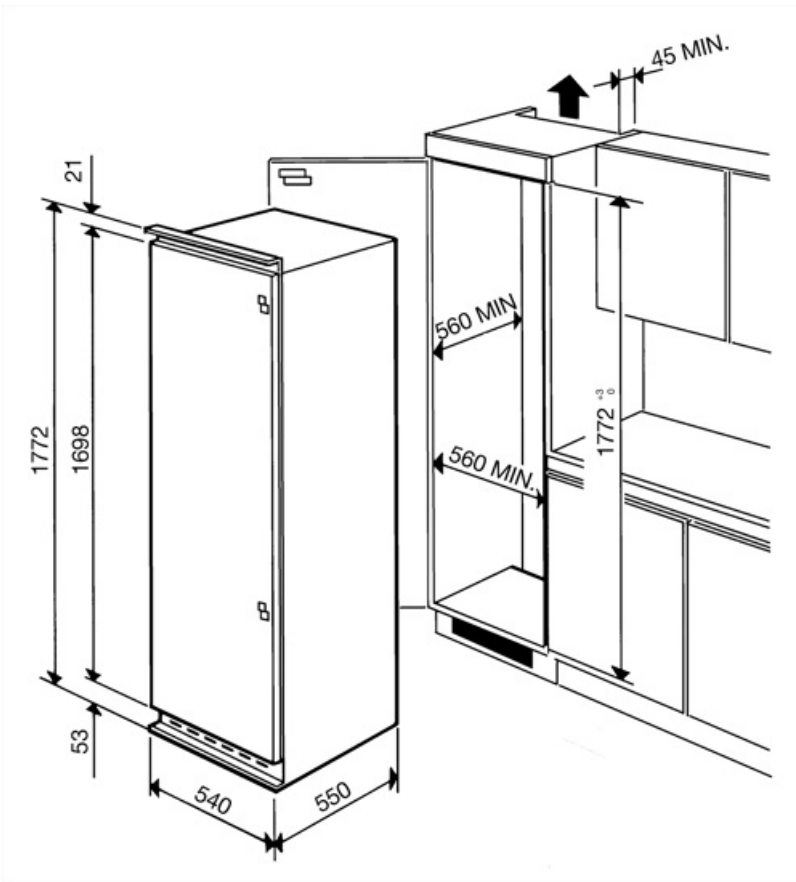

VI205PNF

משפחת מוצרים
התקנה
נישה להתקנה
קטגוריה
סוג קירור
סוג צירים
מיקום צירים
דלת הפיכה

מקפיאים
מובנה
178 cm
דלת יחידה
No Frost
מחליק
ימני
כן

אסתטיקה

צבע	לבן	חומר דופן	מתכת
עיצוב	שטוח	צבע דפנות	לבן
חומר	פלדה		

מאפייני תא מקפיא

תאורה פנימית במקפיא (סוג תאורה פנימית (מקפיא	
מספר מגירות	5
מס' תאים עם דש	2

מאפיינים טכניים אחרים

אביזרים לתא מקפיא לחצן לקפיאה מהירה	כן	נורת התרעת טמפרטורה סוג בקרת טמפרטורה	כן
--	----	--	----

חיבור חשמלי

מתח	230 V
-----	-------

מידע לוגיסטי

רוחב	54 mm	גובה, ערך מקסימלי	1772 mm
עומק ללא ידית	55 mm		

Symbols glossary

	תא הקפאה 4 כוכבים לשימור טוב יותר של מזון.		מסייעת לחסוך עד A+ קטגוריית יעילות אנרגטית A+ הביצועים. 10% A. חשמל בהשוואה לקטגוריה המרביים עם הצריכה המינימלית מובטחים.
	גומחה מובנית		מונעות מערכות No Frost 1-Frost free של קרח כך שאין צורך בהפשרת קרח הצטברות.