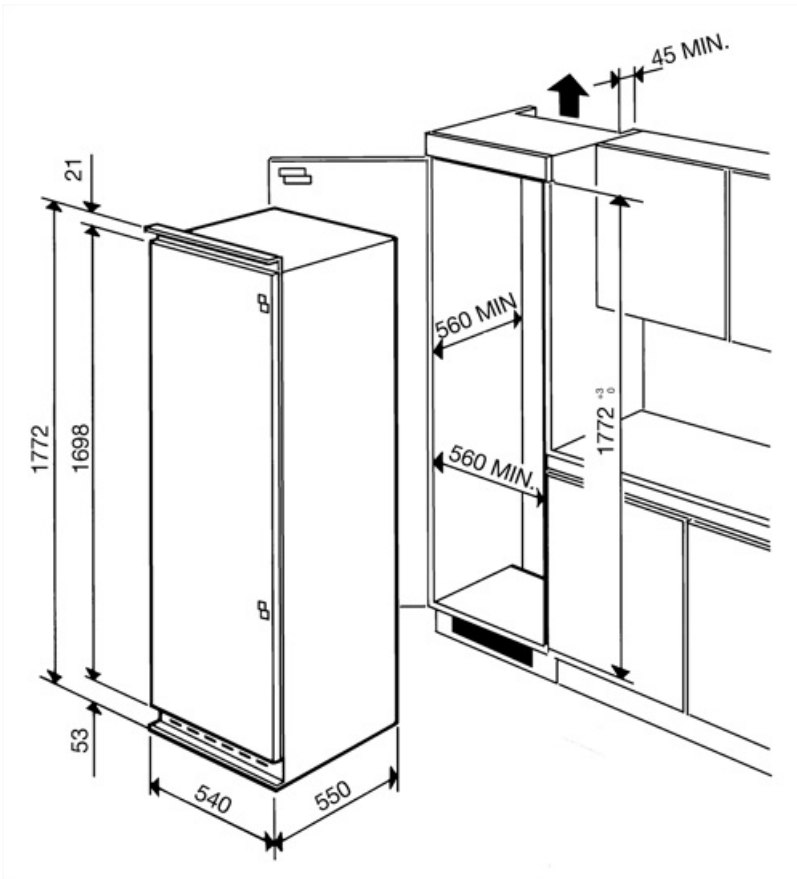

VI205PNF

משפחת מוצרים
התקנה
נישה להתקנה
קטגוריה
סוג קירור
סוג צירים
מיקום צירים
דלת הפיכה

מקפיאים
מובנה
178 cm
דלת יחידה
No Frost
מחליק
ימני
כן

אסתטיקה

צבע	לבן	חומר דופן	מתכת
עיצוב	שטוח	צבע דפנות	לבן
חומר	פלדה		

מאפייני תא מקפיא

תאורה פנימית במקפיא (סוג תאורה פנימית (מקפיא	
מספר מגירות	5
מס' תאים עם דש	2

מאפיינים טכניים אחרים

אביזרים לתא מקפיא לחצן לקפיאה מהירה	כן	נורת התרעת טמפרטורה סוג בקרת טמפרטורה	כן
--	----	--	----

חיבור חשמלי

מתח	230 V
-----	-------

Symbols glossary

	תא הקפאה 4 כוכבים לשימור טוב יותר של מזון.		מסייעת לחסוך עד A+ קטגוריית יעילות אנרגטית: A+ הביצועים 10% A. חשמל בהשוואה לקטגוריה המרביים עם הצריכה המינימלית מובטחים.
	גומחה מובנית		מונעות No Frost 1-Frost free מערכות No Frost הצטברות של קרח כך שאין צורך בהפשרת קרח.