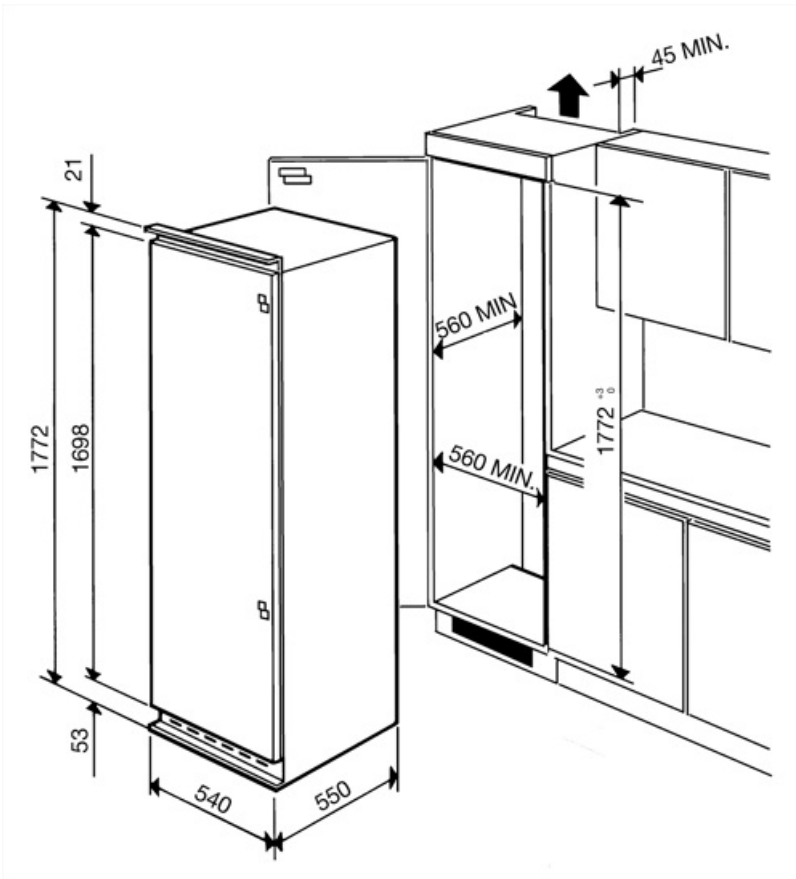

VI205PNF

משפחת מוצרים
התקנה
נישה להתקנה
קטגוריה
סוג קירור
סוג צירים
מיקום צירים
דלת הפיכה

מקפיאים
מובנה
178 cm
דלת יחידה
No Frost
מחליק
ימני
כן

אסתטיקה

צבע	לבן	חומר דופן	מתכת
עיצוב	שטוח	צבע דפנות	לבן
חומר	פלדה		

מאפייני תא מקפיא

תאורה פנימית במקפיא (סוג תאורה פנימית (מקפיא	
מספר מגירות	5
מס' תאים עם דש	2

מאפיינים טכניים אחרים

אביזרים לתא מקפיא לחצן לקפיאה מהירה	כן	נורת התרעת טמפרטורה סוג בקרת טמפרטורה	כן
--	----	--	----

חיבור חשמלי

מתח	230 V
-----	-------

Symbols glossary

	תא הקפאה 4 כוכבים לשימור טוב יותר של מזון.		מסייעת לחסוך עד A+ קטגוריית יעילות אנרגטית A+ הביצועים. 10% A. חשמל בהשוואה לקטגוריה המרביים עם הצריכה המינימלית מובטחים.
	גומחה מובנית		מונעות No Frost מערכות No Frost 1-Frost free של קרח כך שאין צורך בהפשרת קרח הצטברות.