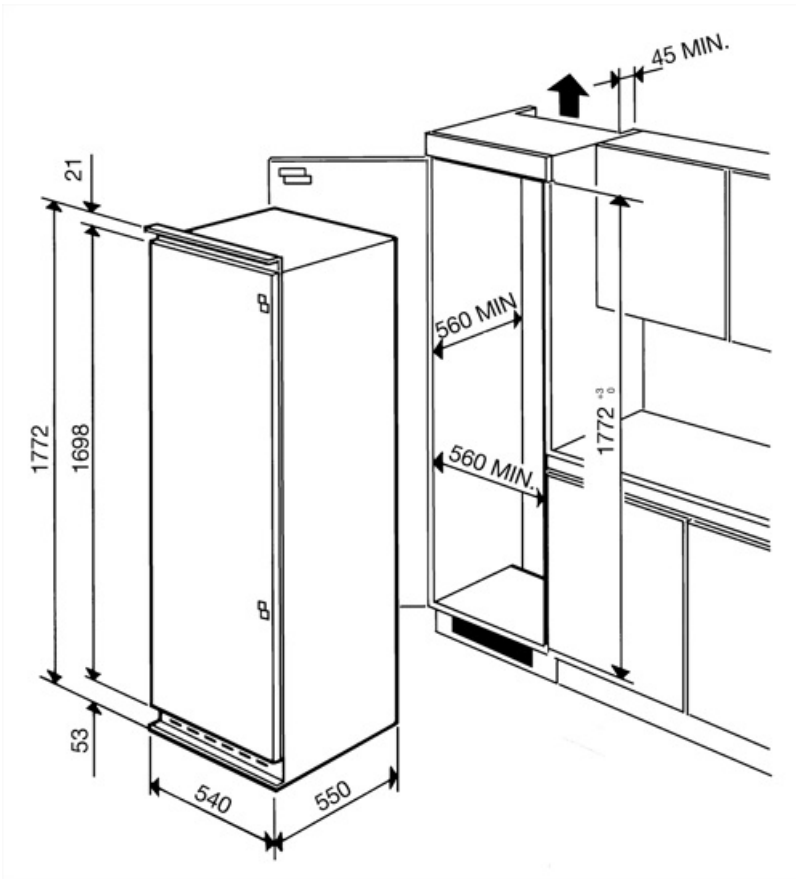

VI205PNF

משפחת מוצרים
התקנה
נישה להתקנה
קטגוריה
סוג קירור
סוג צירים
מיקום צירים
דלת הפיכה

מקפיאים
מובנה
178 cm
דלת יחידה
No Frost
מחליק
ימני
כן

אסתטיקה

צבע	לבן	חומר דופן	מתכת
עיצוב	שטוח	צבע דפנות	לבן
חומר	פלדה		

מאפייני תא מקפיא

תאורה פנימית במקפיא (סוג תאורה פנימית (מקפיא	
מספר מגירות	5
מס' תאים עם דש	2

מאפיינים טכניים אחרים

אביזרים לתא מקפיא לחצן לקפיאה מהירה	כן	נורת התרעת טמפרטורה סוג בקרת טמפרטורה	כן
--	----	--	----

חיבור חשמלי

מתח	230 V
-----	-------

Symbols glossary

	תא הקפאה 4 כוכבים לשימור טוב יותר של מזון.		מסייעת לחסוך עד A+ קטגוריית יעילות אנרגטית: A+ הביצועים 10% A. חשמל בהשוואה לקטגוריה המרביים עם הצריכה המינימלית מובטחים.
	גומחה מובנית		מונעות No Frost 1-Frost free מערכות No Frost. הצטברות של קרח כך שאין צורך בהפשרת קרח.