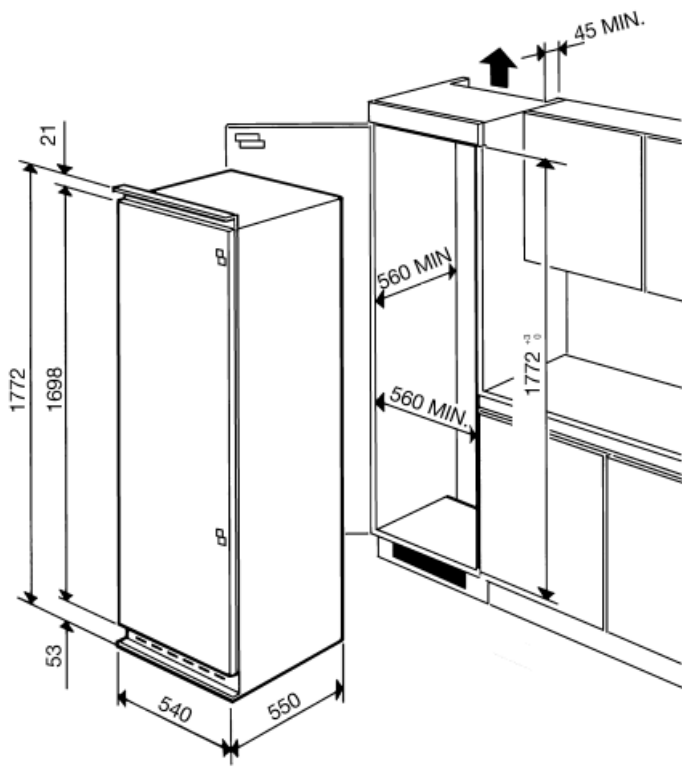

VI205PNF

משפחת מוצרים
התקנה
נישה להתקנה
קטגוריה
סוג קירור
סוג צירים
מיקום צירים
דלת הפיכה

מקפאים
מובנה
178
דלת יחידה
No Frost
מחליק
ימני
כן

אסתטיקה

צבע	לבן	חומר דופן	מתכת
עיצוב	שטוח	צבע דפנות	לבן
חומר	פלדה		

מאפייני תא מקפיא

מספר מגירות	5
מס' תאים עם דש	2

מאפיינים טכניים אחרים

לחצן לקפיאה מהירה	כן	נורת התרעת טמפרטורה	כן
-------------------	----	---------------------	----

חיבור חשמלי

מתח	230 V
-----	-------

Symbols glossary (TT)