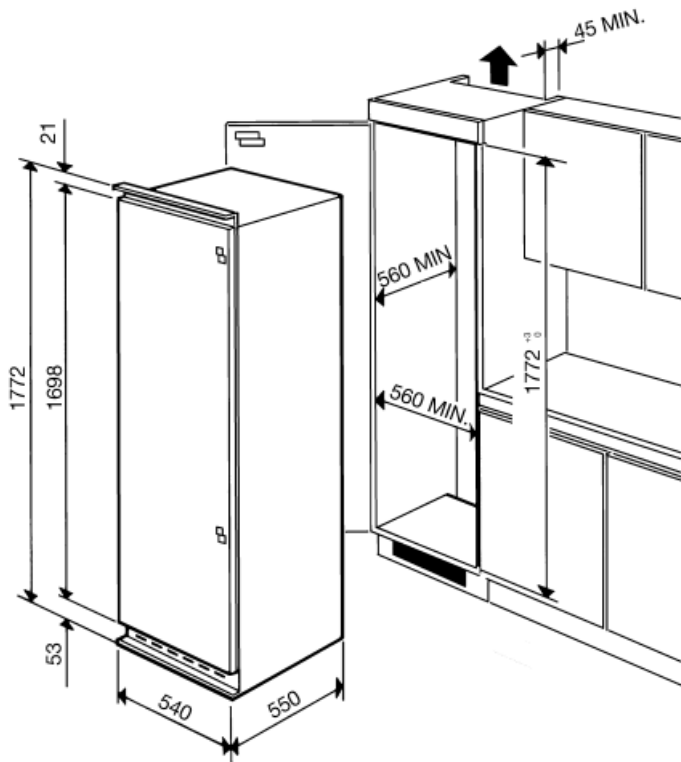

זרם

1 A

אורך כבל חשמל

150 cm

מתח

220-240 V