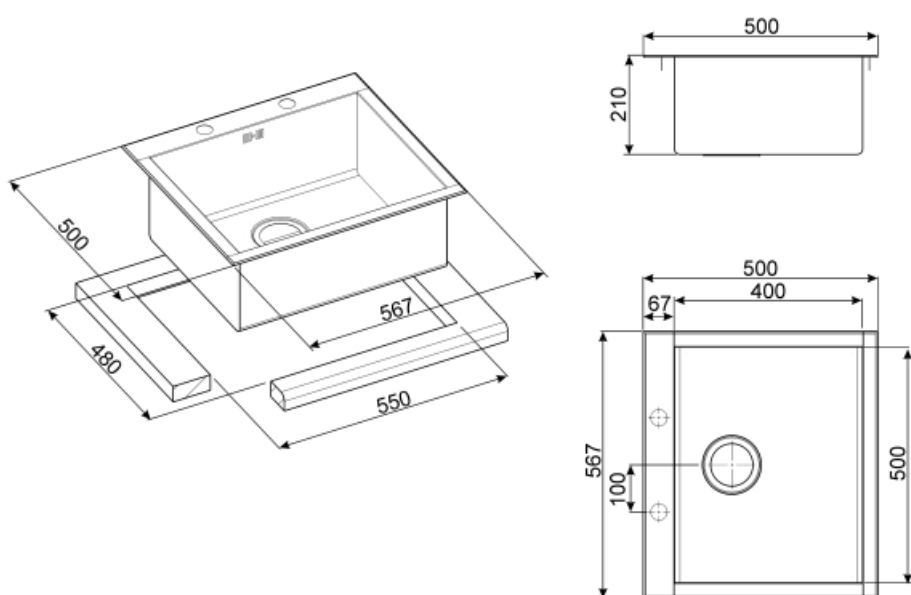

Аксессуары в комплекте

Аксессуары для монтажа в комплекте

Корзинчатый вентиль,
Сифон с возможностью подключения посудомоечной машины,
Фиксирующие зажимы,
Уплотнительная лента,
Эксцентрик Pop-UP