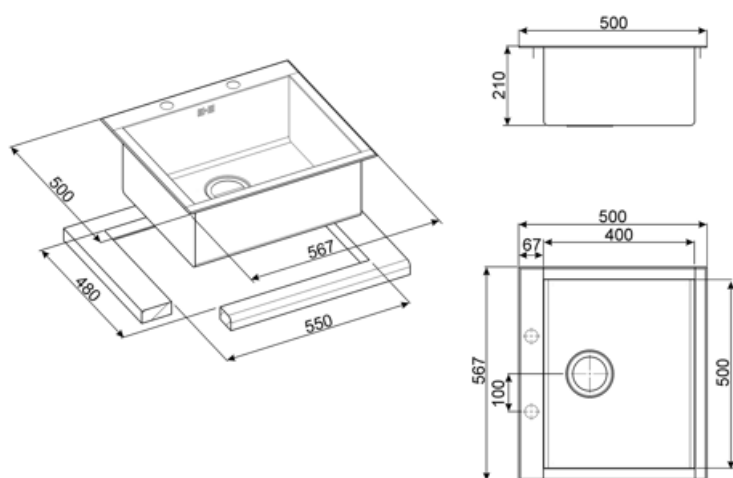

Аксессуары в комплекте

Аксессуары для монтажа в комплекте

Корзинчатый вентиль,
Сифон с возможностью подключения посудомоечной машины,
Фиксирующие зажимы,
Уплотнительная лента,
Эксцентрик Pop-UP