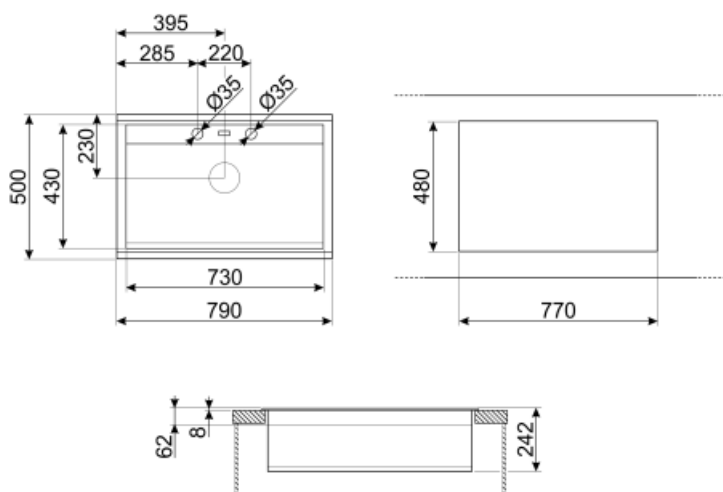

Аксессуары для монтажа в комплекте

Корзинчатый вентиль,
Сифон с возможностью подключения посудомоечной машины,
Фиксирующие зажимы,
Уплотнительная лента,
Смеситель, утапливаемый в столешницу

**Разделочная доска
стеклянная**

2

**Сливной копланкт
Rondò Cover**

Да