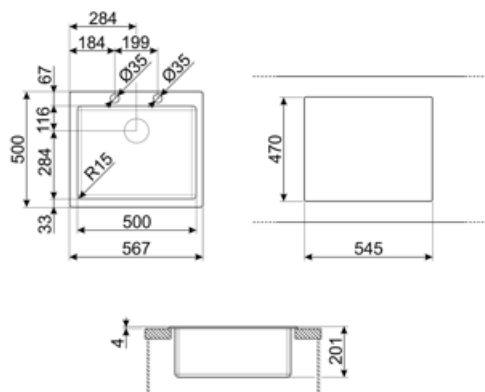

Accesorii pentru
instalare

Sită, Sifon cu racord de
ieșire pentru mașina de
spălat vase, Cleme fixare,
Garnitură, Fereastră pop-up
automată