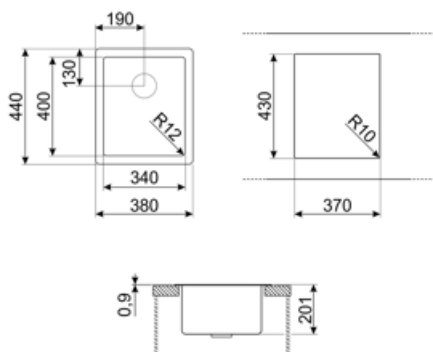

Acessórios incluídos

Fornecido com
acessórios para
instalação

Válvula de escoamento,
Sifão com ligação à
máquina de lavar louça,
Ganchos de fixação,
Silicone

Kit descarga de
resíduos

Sim