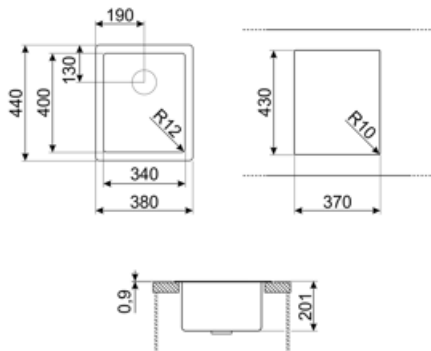

Аксессуары в комплекте

Аксессуары для вбудовування

Корзинчатий вентиль,
Сифон з можливістю підключення посудомийної або пральної машини,
Фіксувальні затискачі,
Силікон

Встроенный плоский сливной комплект

Так