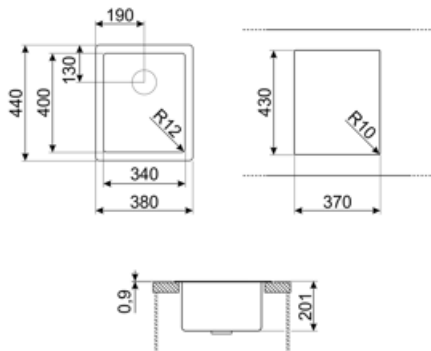

Технічні характеристики

Габаритні розміри виробу (мм)	201x380x440 мм	Встановлення з бортиком	1 мм
Розміри вирізу	370x430 мм	Встановлення в базу	45, 50 см
Размер выреза, установка под столешницу (мм)	340x400 мм	Кількість затискачів	8
Радіус заокруглення шаблону для вирізу	12 мм	Тип затискачів	Стандартные крепежи и для и=установки под столешницу

Так

Compatible Accessories

CB25MN

Разделочная доска из HPL пластика для чаш минимального радиуса, черная матовая, размеры 250 x 410 x 12 мм, можно мыть в посудомоечной машине

COL19

Коландер из нержавеющей стали для чаши МИНИМАЛЬНОГО радиуса, размеры 200 x 410 x 26 мм

COL36

Коландер из нержавеющей стали для чаши МИНИМАЛЬНОГО радиуса, размеры 370 x 410 x 30 мм

CB28QU

Разделочная доска из HPL пластика, для моек минимального радиуса, цвет дуб, размеры 280 x 418 x 12 мм

COL19H

Коландер из нержавеющей стали для чаши МИНИМАЛЬНОГО радиуса, размеры 200 x 410 x 100 мм

KITPUSH

Symbols glossary

	Ширина шкафа, необходимого для установки мойки		Ширина шкафа, необходимого для установки мойки
	Глубина мойки - в зависимости от модели глубина может быть от 13 до 24,5 см.		Flat: установка изделия с плоским краем.
	Установка вровень со столешницей: модели моек/варочных панелей, которые встроены вровень со столешницей кухонного гарнитура.		Монтаж под столешницу: мойка закреплена под столешницей, что расширяет рабочую поверхность и увеличивает глубину мойки.
	Уникальный сливной комплект, полностью интегрированный с мойкой, создает элегантный вид и гарантирует лучшую гигиену благодаря сплошной поверхности, позволяющей сочетать удобство с полной безопасностью во время приготовления пищи. Новый дизайн клапана эргономичен, и его легче извлекать.		На эту мойку нельзя установить слив