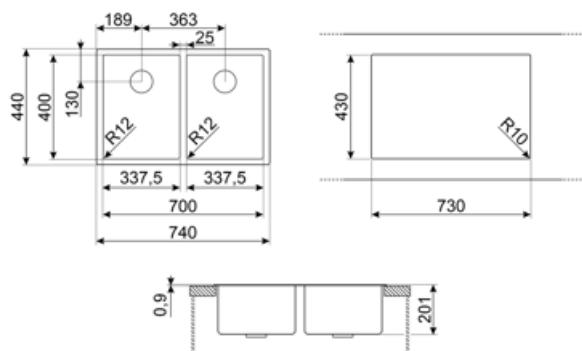

Wymiar wycięcia w blacie 700x400 mm
Wysokość od blatu kuchennego 1 mm

Akcesoria w standardzie

Akcesoria do montażu Sitko, Syfon z przyłączem odpływowym do zmywarki, Klipsy do montażu, Silikon

Integrated flush waste kit Tak