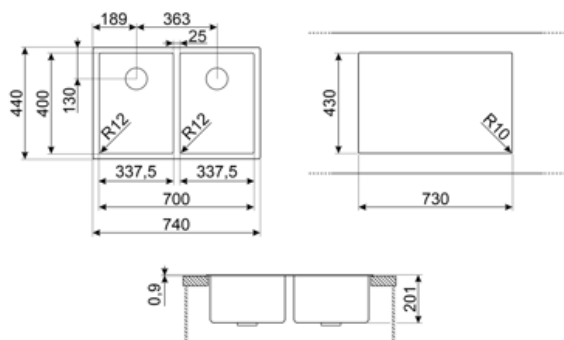

	Тип чаші	Товщина сталі в чаші (мм)	Розмір чаші	Глибина чаші (мм)	Радіус заокруглення чаші	Переливання	Положення корзинчатого вентиля	Розмір корзинчатого вентиля чаші
Чаша праворуч	Мінімальний радіус	1	340 x 400 x 200	200	12	Так, монтаж врівень	У стінки чаші	3,5 дюйму
Чаша ліворуч	Мінімальний радіус	1	340 x 400 x 200	200	12	Так, монтаж врівень	У стінки чаші	3,5 дюйму

Технічні характеристики

Товщина рамки	1 мм	Встановлення в базу	80, 90 см
Габаритні розміри виробу (мм)	201x740x440 мм	Ширина розділової стінки	25 мм
Розміри вирізу	730x430 мм	Кількість затискачів	10
Размер выреза, установка под столешницу (мм)	700x400 мм	Тип затискачів	Стандартные крепежи и для и=установки под столешницу

Так

Compatible Accessories

CB25MN

Разделочная доска из HPL пластика для чаш минимального радиуса, черная матовая, размеры 250 x 410 x 12 мм, можно мыть в посудомоечной машине

COL19

Коландер из нержавеющей стали для чаши МИНИМАЛЬНОГО радиуса, размеры 200 x 410 x 26 мм

COL36

Коландер из нержавеющей стали для чаши МИНИМАЛЬНОГО радиуса, размеры 370 x 410 x 30 мм

CB28QU

Разделочная доска из HPL пластика, для моек минимального радиуса, цвет дуб, размеры 280 x 418 x 12 мм

COL19H