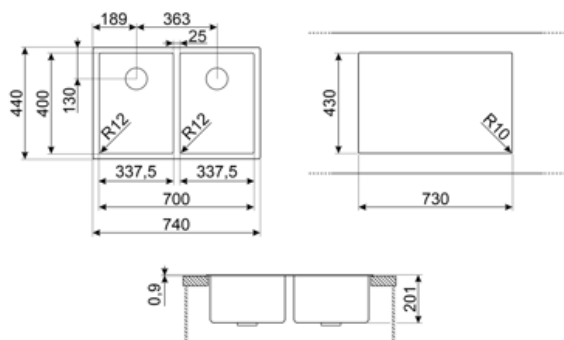

Встановлення з бортиком

1 мм

Акcesуари в комплекті

Акcesуари для вбудовування

Корзинчатий вентиль, Сифон з можливістю підключення посудомийної або пральної машини, Фіксувальні затискачі, Силікон

Встроенный плоский сливной комплект

Так