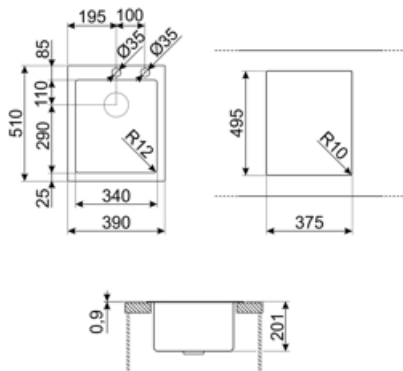

	Type de cuve	Dimensions de la cuve en mm (L x P x H)	Profondeur de la cuve (mm)	Rayon des coins de la cuve (mm)	Trop-plein de la cuve	Position trou d'évacuation de la cuve	Dimensions du trou d'évacuation de la cuve
Cuve	Rayon minimum	340 x 400 x 200	200	12	Oui, à fil	Au mur	3.5" - 90 mm

Technologie

Dimensions du produit (mm)	201x390x510 mm	Commande de vidage automatique	Oui, une cuve
Dimensions de la découpe du top (mm)	375x495 mm	Type de commande de vidage automatique	Push
Hauteur depuis le plan de travail	1 mm	Nombre de crochets	7
Mesure du meuble sous-évier	45 cm	Type de crochets	Standard
Trou d'encastrement mitigeur/ prépercé	2	Possibilité d'installer un système d'évacuation des déchets	Non

Accessoires Compatibles

CB25MN

Planche à découper simple HPE pour les cuves à rayon minimum, noir mat, dimensions 250 x 410 H 12 mm, lavable au lave-vaisselle

COL19

St/Steel colander to fit MINIMUM radius mm bowl, measures 200 x 410 x 26 mm

COL36

St/steel colander for MINIMUM radius bowls, measures 370 x 410 x 30 mm

CB28QU

Single HPL chopping board for minimum radius, oak, measures 280 x 418 H 12 mm

COL19H

St/Steel colander to fit MINIMUM radius mm bowl, measures 200 x 410 x 100 mm