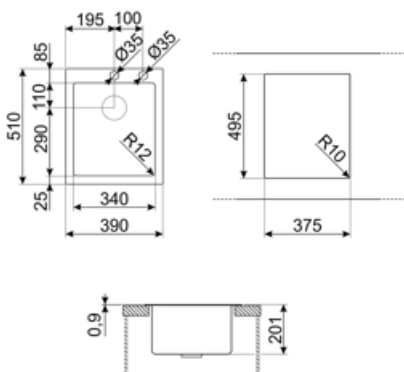

	Type de cuve	Dimensions de la cuve en mm (L x P x H)	Profondeur de la cuve (mm)	Rayon des coins de la cuve (mm)	Trop-plein de la cuve	Position trou d'évacuation de la cuve	Dimensions du trou d'évacuation de la cuve
Cuve	Rayon minimum	340 x 400 x 200	200	12	Oui, à fil	Au mur	3.5" - 90 mm

Technologie

Dimensions du produit (mm)	201x390x510 mm	Commande de vidage automatique	Oui, une cuve
Dimensions de la découpe du top (mm)	375x495 mm	Type de commande de vidage automatique	Push
Hauteur depuis le plan de travail	1 mm	Nombre de crochets	7
Mesure du meuble sous-évier	45 cm	Type de crochets	Standard
Trou d'encastrement mitigeur/ prépercé	2	Possibilité d'installer un système d'évacuation des déchets	Non

Accessoires Compatibles

CB25MN

Planche à découper simple HPE pour les cuves à rayon minimum, noir mat, dimensions 250 x 410 H 12 mm, lavable au lave-vaisselle

COL19

St/Steel colander to fit MINIMUM radius mm bowl, measures 200 x 410 x 26 mm

COL36

St/steel colander for MINIMUM radius bowls, measures 370 x 410 x 30 mm

CB28QU

Single HPL chopping board for minimum radius, oak, measures 280 x 418 H 12 mm

COL19H

St/Steel colander to fit MINIMUM radius mm bowl, measures 200 x 410 x 100 mm