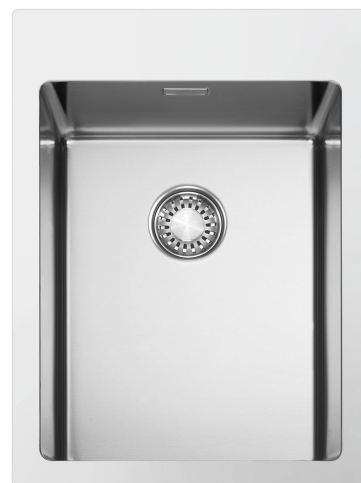

VR12S34RS

Matériau de l'évier Inox
Type Cuve soudée
Nombre de cuves 1
Code EAN 8017709308148

Esthétique

Esthétique	Universel	Type d'encastrement	Affleurant, Plat
Couleur	Inox	Logo	Embouti
Finition	Brossé	Troué / Prépercé	2 trous d'encastrement mitigeur
Série	Mira		

Diamètre trou mitigeur 35 mm

Accessoires inclus

Accessoires pour l'encastrement

Bonde, Siphon avec branchement lave-vaisselle, Crochets de fixation, Vidage automatique avec commande par pression

Kit de vidage intégré oui

Accessoires Compatibles

CB25MN

Planche à découper simple HPE pour les cuves à rayon minimum, noir mat, dimensions 250 x 410 H 12 mm, lavable au lave-vaisselle

COL19

St/Steel colander to fit MINIMUM radius mm bowl, measures 200 x 410 x 26 mm