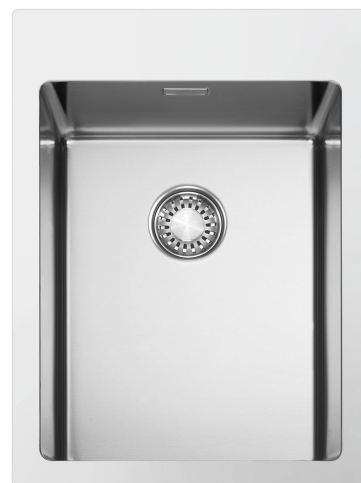

VR12S34RS

Matériau de l'évier Inox
Type Cuve soudée
Nombre de cuves 1
Code EAN 8017709308148

Esthétique

Esthétique	Universel	Type d'encastrement	Affleurant, Plat
Couleur	Inox	Logo	Embouti
Finition	Brossé	Troué / Prépercé	2 trous d'encastrement mitigeur
Série	Mira		

Diamètre trou mitigeur 35 mm

Accessoires inclus

Accessoires pour l'encastrement

Bonde, Siphon avec branchement lave-vaisselle, Crochets de fixation, Vidage automatique avec commande par pression

Kit de vidage intégré Oui

Accessoires Compatibles

CB25MN

Planche à découper simple HPE pour les cuves à rayon minimum, noir mat, dimensions 250 x 410 H 12 mm, lavable au lave-vaisselle

COL19

St/Steel colander to fit MINIMUM radius mm bowl, measures 200 x 410 x 26 mm