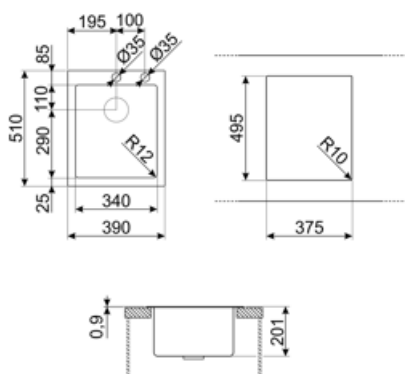

	Type de cuve	Dimensions de la cuve en mm (L x P x H)	Profondeur de la cuve (mm)	Rayon des coins de la cuve (mm)	Trop-plein de la cuve	Position trou d'évacuation de la cuve	Dimensions du trou d'évacuation de la cuve
Cuve	Rayon minimum	340 x 400 x 200	200	12	Oui, à fil	Au mur	3.5" - 90 mm

Technologie

Dimensions du produit (mm)	201x390x510 mm	Commande de vidage automatique	Oui, une cuve
Dimensions de la découpe du top (mm)	375x495 mm	Type de commande de vidage automatique	Push
Hauteur depuis le plan de travail	1 mm	Nombre de crochets	7
Mesure du meuble sous-évier	45 cm	Type de crochets	Standard
Trou d'encastrement mitigeur/ prépercé	2	Possibilité d'installer un système d'évacuation des déchets	Non

Accessoires Compatibles

CB25MN

Planche à découper simple HPE pour les cuves à rayon minimum, noir mat, dimensions 250 x 410 H 12 mm, lavable au lave-vaisselle

COL19

St/Steel colander to fit MINIMUM radius mm bowl, measures 200 x 410 x 26 mm

COL36

St/steel colander for MINIMUM radius bowls, measures 370 x 410 x 30 mm

CB28QU

Single HPL chopping board for minimum radius, oak, measures 280 x 418 H 12 mm

COL19H

St/Steel colander to fit MINIMUM radius mm bowl, measures 200 x 410 x 100 mm