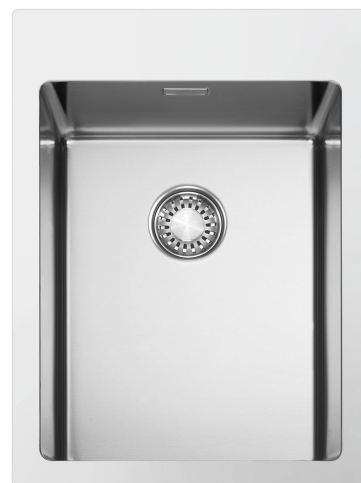

VR12S34RS

Matériau de l'évier	Inox
Type	Cuve soudée
Nombre de cuves	1
Code EAN	8017709308148

Esthétique

Esthétique	Universel	Type d'encastrement	Affleurant, Plat
Couleur	Inox	Logo	Embouti
Finition	Brossé	Troué / Prépercé	2 trous d'encastrement mitigeur
Série	Mira		

Diamètre trou mitigeur 35 mm

Accessoires inclus

Accessoires pour l'encastrement

Bonde, Siphon avec branchement lave-vaisselle, Crochets de fixation, Vidage automatique avec commande par pression

Kit de vidage intégré oui

Accessoires Compatibles

CB25MN

Planche à découper simple HPE pour les cuves à rayon minimum, noir mat, dimensions 250 x 410 H 12 mm, lavable au lave-vaisselle

COL19

St/Steel colander to fit MINIMUM radius mm bowl, measures 200 x 410 x 26 mm