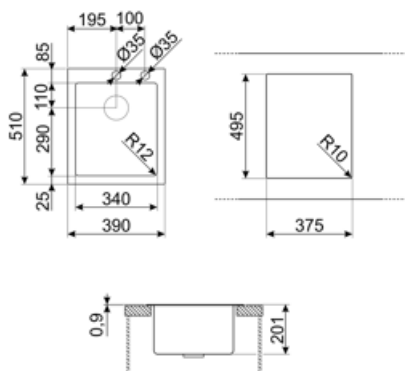

Технические характеристики

Размеры изделия (мм)	201x390x510 мм	Диаметр отверстия под смеситель	35 мм
Размеры выреза в столешнице (мм)	375*495 мм	Эксцентрик	Да, одиночная
Установка с бортиком	1 мм	Тип эксцентрика	Push
Установка в базу	45 см	Количество зажимов	7
Отверстие для смесителя	2	Тип зажимов	Стандартный

Да

Not included accessories

CB25MN

Разделочная доска из HPL пластика для чаш минимального радиуса, черная матовая, размеры 250 x 410 x 12 мм, можно мыть в посудомоечной машине

COL19

Коландер из нержавеющей стали для чаши МИНИМАЛЬНОГО радиуса, размеры 200 x 410 x 26 мм

COL36

Коландер из нержавеющей стали для чаши МИНИМАЛЬНОГО радиуса, размеры 370 x 410 x 30 мм

CB28QU

Разделочная доска из HPL пластика, для моек минимального радиуса, цвет дуб, размеры 280 x 418 x 12 мм

COL19H

Коландер из нержавеющей стали для чаши МИНИМАЛЬНОГО радиуса, размеры 200 x 410 x 100 мм

KITPUSH

Symbols glossary (ТТ)

Ширина шкафа, необходимого для установки мойки

Глубина мойки - в зависимости от модели глубина может быть от 13 до 24,5 см.