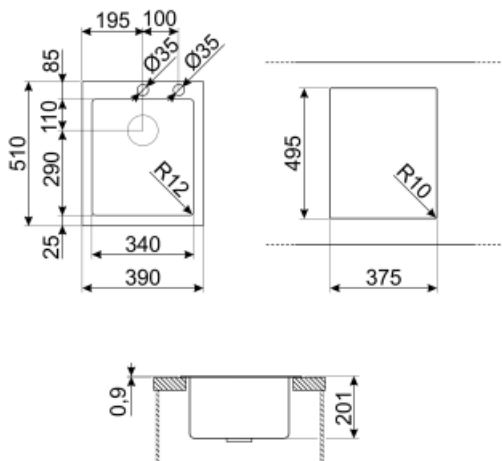

Технические характеристики

Размеры изделия (мм)	201x390x510 мм	Диаметр отверстия под смеситель	35 мм
Размеры выреза в столешнице (мм)	375*495 мм	Эксцентрик	Да, одиночная
Установка с бортиком	1 мм	Тип эксцентрика	Push
Установка в базу	45 см	Количество зажимов	7
Отверстие для смесителя	2	Тип зажимов	Стандартный

Да

Not included accessories

KITPUSH

COL19H

Коландер из нержавеющей стали для чаши МИНИМАЛЬНОГО радиуса, размеры 200 x 410 x 100 мм

CB25MN

Разделочная доска из HPL пластика для чаш минимального радиуса, черная матовая, размеры 250 x 410 x 12 мм, можно мыть в посудомоечной машине

COL36

Коландер из нержавеющей стали для чаши МИНИМАЛЬНОГО радиуса, размеры 370 x 410 x 30 мм

COL19

Коландер из нержавеющей стали для чаши МИНИМАЛЬНОГО радиуса, размеры 200 x 410 x 26 мм

CB28QU

Разделочная доска из HPL пластика, для моек минимального радиуса, цвет дуб, размеры 280 x 418 x 12 мм

Symbols glossary (ТТ)

- | | | | |
|--|---|---|--|
|  | Ширина шкафа, необходимого для установки мойки |  | Глубина мойки - в зависимости от модели глубина может быть от 13 до 24,5 см. |
|  | Flat: установка изделия с плоским краем. |  | Установка вровень со столешницей: модели моек/варочных панелей, которые встроены вровень со столешницей кухонного гарнитура. |
|  | Уникальный сливной комплект, полностью интегрированный с мойкой, создает элегантный вид и гарантирует лучшую гигиену благодаря сплошной поверхности, позволяющей сочетать удобство с полной безопасностью во время приготовления пищи. Новый дизайн клапана эргономичен, и его легче извлекать. | | |