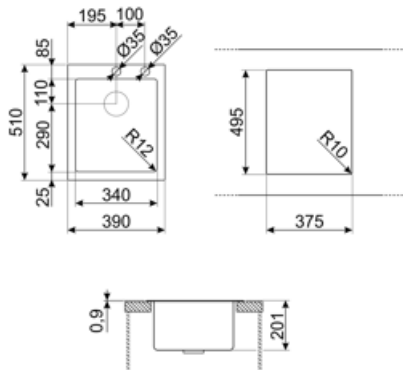

Технические характеристики

Размеры изделия (мм)	201x390x510 мм	Диаметр отверстия под смеситель	35 мм
Размеры выреза в столешнице (мм)	375*495 мм	Эксцентрик	Да, одиночная
Установка с бортиком	1 мм	Тип эксцентрика	Push
Установка в базу	45 см	Количество зажимов	7
Отверстие для смесителя	2	Тип зажимов	Стандартный

Да

Not included accessories

CB25MN

Разделочная доска из HPL пластика для чаш минимального радиуса, черная матовая, размеры 250 x 410 x 12 мм, можно мыть в посудомоечной машине

COL19

Коландер из нержавеющей стали для чаши МИНИМАЛЬНОГО радиуса, размеры 200 x 410 x 26 мм

COL36

Коландер из нержавеющей стали для чаши МИНИМАЛЬНОГО радиуса, размеры 370 x 410 x 30 мм

CB28QU

Разделочная доска из HPL пластика, для моек минимального радиуса, цвет дуб, размеры 280 x 418 x 12 мм

COL19H

Коландер из нержавеющей стали для чаши МИНИМАЛЬНОГО радиуса, размеры 200 x 410 x 100 мм

KITPUSH

Symbols glossary

- | | | | |
|--|---|---|--|
|  | Ширина шкафа, необходимого для установки мойки |  | Глубина мойки - в зависимости от модели глубина может быть от 13 до 24,5 см. |
|  | Flat: установка изделия с плоским краем. |  | Установка вровень со столешницей: модели моек/варочных панелей, которые встроены вровень со столешницей кухонного гарнитура. |
|  | Уникальный сливной комплект, полностью интегрированный с мойкой, создает элегантный вид и гарантирует лучшую гигиену благодаря сплошной поверхности, позволяющей сочетать удобство с полной безопасностью во время приготовления пищи. Новый дизайн клапана эргономичен, и его легче извлекать. |  | На эту мойку нельзя установить слив |