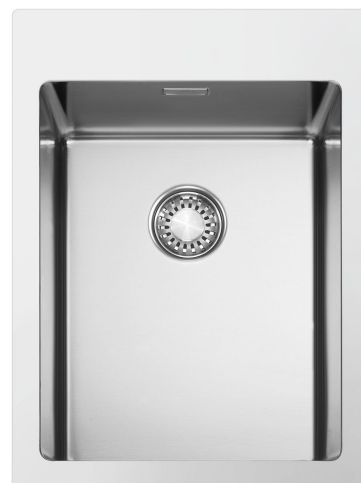

VR12S34RS

Материал мойки	Нержавеющая сталь
Тип	Чаша сварная
Количество чаш	1
EAN-код	8017709308148

Эстетика

Эстетика	Универсальный	Тип встраивания	Вровень со столешницей, Плоский
Серия	Mira	Логотип	Штампованный
Цвет	Нержавеющая сталь	Отверстие для смесителя/ эксцентрика	2 отверстия для смесителя
Отделка	Матовая		

Технические характеристики

Размеры изделия (мм)	201x390x510 мм	Диаметр отверстия под смеситель	35 мм
Размеры выреза в столешнице (мм)	375*495 мм	Эксцентрик	Да, одиночная
Установка с бортиком	1 мм	Тип эксцентрика	Push
Установка в базу	45 см	Количество зажимов	7
Отверстие для смесителя	2	Тип зажимов	Стандартный

Да

Not included accessories

CB25MN

Разделочная доска из HPL пластика для чаш минимального радиуса, черная матовая, размеры 250 x 410 x 12 мм, можно мыть в посудомоечной машине

COL19

Коландер из нержавеющей стали для чаши МИНИМАЛЬНОГО радиуса, размеры 200 x 410 x 26 мм

Flat: установка изделия с плоским краем.

Установка вровень со столешницей: модели моек/варочных панелей, которые встроены вровень со столешницей кухонного гарнитура.

Уникальный сливной комплект, полностью интегрированный с мойкой, создает элегантный вид и гарантирует лучшую гигиену благодаря сплошной поверхности, позволяющей сочетать удобство с полной безопасностью во время приготовления пищи. Новый дизайн клапана эргономичен, и его легче извлекать.