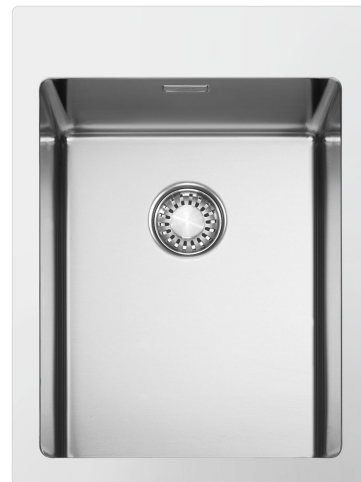

VR12S34RS

Материал мойки	Нержавеющая сталь
Тип	Чаша сварная
Количество чаш	1
Международный артикул (EAN-код)	8017709308148

Эстетика

Эстетика	Универсальный	Тип встраивания	Вровень со столешницей, Плоский
Цвет	Нержавеющая сталь	Логотип	Штампованный
Отделка	Матовая	Отверстие для смесителя/ эксцентрика	2 отверстия для смесителя
Серия	Mira		

Технические характеристики

Размеры изделия (мм)	201x390x510 мм	Диаметр отверстия под смеситель	35 мм
Размеры выреза в столешнице (мм)	375x495 мм	Эксцентрик	Да, одиночная
Установка с бортиком	1 мм	Тип эксцентрика	Нажатием
Установка в базу	45 см	Количество зажимов	7
Отверстие для смесителя	2	Тип зажимов	Стандартный

Да

Совместимые Аксессуары

CB25MN

Разделочная доска из HPL пластика для чаш минимального радиуса, черная матовая, размеры 250 x 410 x 12 мм, можно мыть в посудомоечной машине

COL19

Коландер из нержавеющей стали для чаши МИНИМАЛЬНОГО радиуса, размеры 200 x 410 x 26 мм

COL36

Коландер из нержавеющей стали для чаши МИНИМАЛЬНОГО радиуса, размеры 370 x 410 x 30 мм

CB28QU

Разделочная доска из HPL пластика, для моек минимального радиуса, цвет дуб, размеры 280 x 418 x 12 мм

COL19H