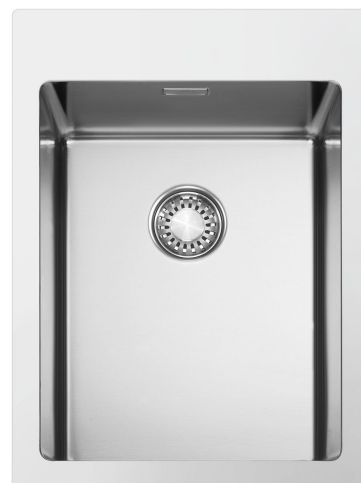

VR12S34RS

Материал мойки	Нержавеющая сталь
Тип	Чаша сварная
Количество чаш	1
EAN-код	8017709308148

Эстетика

Эстетика	Универсальный	Тип встраивания	Вровень со столешницей, Плоский
Серия	Mira	Логотип	Штампованный
Цвет	Нержавеющая сталь	Отверстие для смесителя/ эксцентрика	2 отверстия для смесителя
Отделка	Матовая		

Технические характеристики

Размеры изделия (мм)	201x390x510 мм	Диаметр отверстия под смеситель	35 мм
Размеры выреза в столешнице (мм)	375*495 мм	Эксцентрик	Да, одиночная
Установка с бортиком	1 мм	Тип эксцентрика	Push
Установка в базу	45 см	Количество зажимов	7
Отверстие для смесителя	2	Тип зажимов	Стандартный

Да

Not included accessories

CB25MN

Разделочная доска из HPL пластика для чаш минимального радиуса, черная матовая, размеры 250 x 410 x 12 мм, можно мыть в посудомоечной машине

COL19

Коландер из нержавеющей стали для чаши МИНИМАЛЬНОГО радиуса, размеры 200 x 410 x 26 мм

COL36

Коландер из нержавеющей стали для чаши МИНИМАЛЬНОГО радиуса, размеры 370 x 410 x 30 мм

CB28QU

Разделочная доска из HPL пластика, для моек минимального радиуса, цвет дуб, размеры 280 x 418 x 12 мм

COL19H