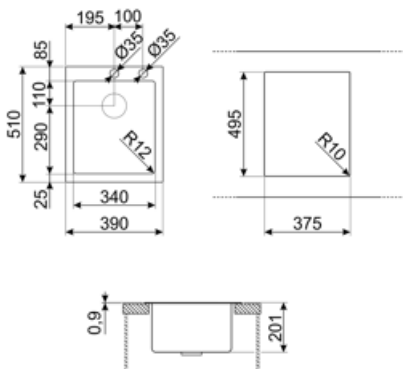

Технические характеристики

Размеры изделия (мм)	201x390x510 мм	Диаметр отверстия под смеситель	35 мм
Размеры выреза в столешнице (мм)	375x495 мм	Эксцентрик	Да, одиночная
Установка с бортиком	1 мм	Тип эксцентрика	Нажатием
Установка в базу	45 см	Количество зажимов	7
Отверстие для смесителя	2	Тип зажимов	Стандартный

Да

Совместимые Аксессуары

CB25MN

Разделочная доска из HPL пластика для чаш минимального радиуса, черная матовая, размеры 250 x 410 x 12 мм, можно мыть в посудомоечной машине

COL19

Коландер из нержавеющей стали для чаши МИНИМАЛЬНОГО радиуса, размеры 200 x 410 x 26 мм

COL36

Коландер из нержавеющей стали для чаши МИНИМАЛЬНОГО радиуса, размеры 370 x 410 x 30 мм

CB28QU

Разделочная доска из HPL пластика, для моек минимального радиуса, цвет дуб, размеры 280 x 418 x 12 мм

COL19H

Коландер из нержавеющей стали для чаши МИНИМАЛЬНОГО радиуса, размеры 200 x 410 x 100 мм

KITPUSH

Symbols glossary

- | | | | |
|--|---|---|--|
|  | Ширина шкафа, необходимого для установки мойки |  | Глубина мойки - в зависимости от модели глубина может быть от 13 до 24,5 см. |
|  | Flat: установка изделия с плоским краем. |  | Установка вровень со столешницей: модели моек/варочных панелей, которые встроены вровень со столешницей кухонного гарнитура. |
|  | Уникальный сливной комплект, полностью интегрированный с мойкой, создает элегантный вид и гарантирует лучшую гигиену благодаря сплошной поверхности, позволяющей сочетать удобство с полной безопасностью во время приготовления пищи. Новый дизайн клапана эргономичен, и его легче извлекать. |  | На эту мойку нельзя установить слив |