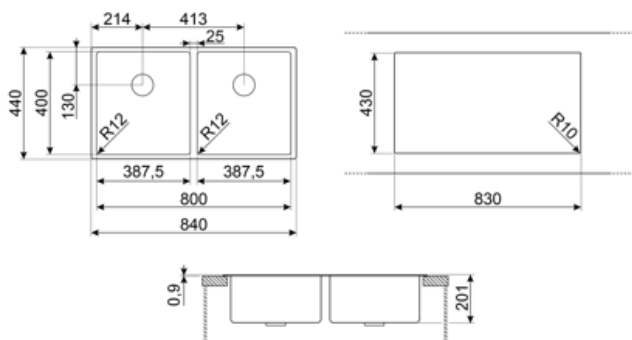

Технічні характеристики

Товщина рамки	1 мм	Встановлення з бортиком	1 мм
Габаритні розміри виробу (мм)	201x840x440 мм	Встановлення в базу	90, 100 см
Розміри вирізу	830x430 мм	Ширина розділової стінки	25 мм
Размер выреза, установка под столешницу (мм)	800x400 мм	Кількість затискачів	10
		Тип затискачів	Стандартные крепежи и для и=установки под столешницу

**Встроенный плоский
сливной комплект**

Так

Compatible Accessories

CB25MN

Разделочная доска из HPL пластика для чаш минимального радиуса, черная матовая, размеры 250 x 410 x 12 мм, можно мыть в посудомоечной машине

COL19

Коландер из нержавеющей стали для чаши МИНИМАЛЬНОГО радиуса, размеры 200 x 410 x 26 мм

COL36

Коландер из нержавеющей стали для чаши МИНИМАЛЬНОГО радиуса, размеры 370 x 410 x 30 мм

CB28QU

Разделочная доска из HPL пластика, для моек минимального радиуса, цвет дуб, размеры 280 x 418 x 12 мм

COL19H

Коландер из нержавеющей стали для чаши МИНИМАЛЬНОГО радиуса, размеры 200 x 410 x 100 мм

KITPUSH

Symbols glossary

	Ширина мебельного шкафа, необходимая для установки мойки.		Ширина мебельного шкафа, необходимая для установки мойки.
	Глубина мойки - в зависимости от модели глубина может быть от 13 до 24,5 см.		Flat: установка изделия с плоским краем.
	Установка вровень со столешницей: модели моек/варочных панелей, которые встроены вровень со столешницей кухонного гарнитура.		Монтаж под столешницу: мойка закреплена под столешницей, что расширяет рабочую поверхность и увеличивает глубину мойки.
	Уникальный сливной комплект, полностью интегрированный с мойкой, создает элегантный вид и гарантирует лучшую гигиену благодаря сплошной поверхности, позволяющей сочетать удобство с полной безопасностью во время приготовления пищи. Новый дизайн клапана эргономичен, и его легче извлекать.		На эту мойку нельзя установить слив