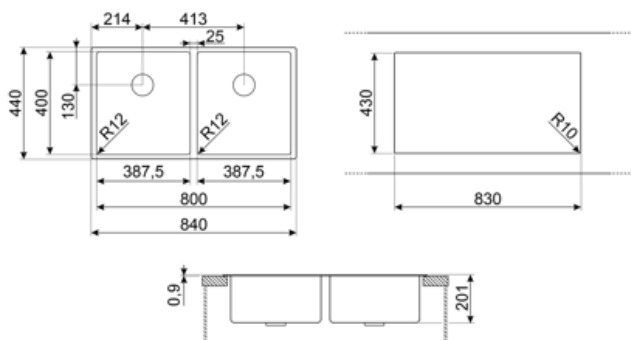

Радіус заокруглення
шаблону для вирізу 12 мм

Акcesуари в комплекті

**Акcesуари для
вбудовування**

Корзинчатий вентиль, Сифон
з можливістю підключення
посудомийної або пральної
машини, Фіксувальні
затискачі, Силікон

**Встроенный плоский
сливной комплект**

Так