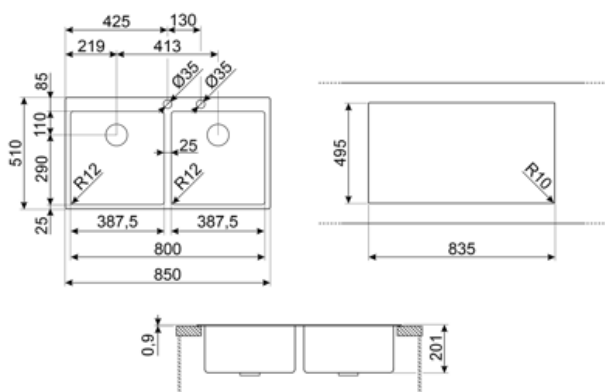

Акcesуари в комплекті

Акcesуари для вбудовування

Корзинчатий вентиль, Сифон з можливістю підключення посудомийної або пральної машини, Фіксувальні затискачі

Встроенный плоский сливной комплект

Так