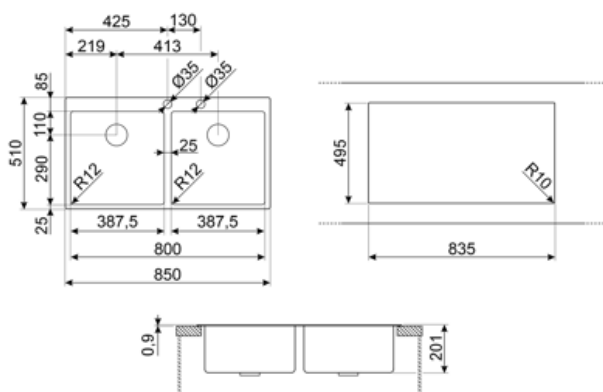

Акcesуари в комплекті

Акcesуари для вбудовування

Корзинчатий вентиль, Сифон з можливістю підключення посудомийної або пральної машини, Фіксувальні затискачі

Встроенный плоский сливной комплект

Так