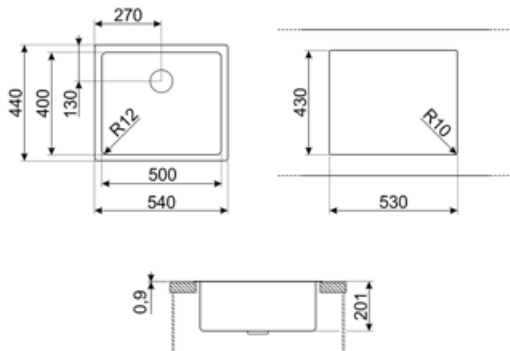

Технічні характеристики

Габаритні розміри виробу (мм)	201x541x441 мм	Встановлення з бортиком	1 мм
Розміри вирізу	530*430 мм	Встановлення в базу	60, 80 см
Размер выреза, установка под столешницу (мм)	500*400 мм	Кількість затискачів	8
Радіус заокруглення шаблону для вирізу	12 мм	Тип затискачів	Стандартные крепежи и для и=установки под столешницу

Так

Compatible Accessories

CB25MN

Разделочная доска из HPL пластика для чаш минимального радиуса, черная матовая, размеры 250 x 410 x 12 мм, можно мыть в посудомоечной машине

COL19

Коландер из нержавеющей стали для чаши МИНИМАЛЬНОГО радиуса, размеры 200 x 410 x 26 мм

COL36

Коландер из нержавеющей стали для чаши МИНИМАЛЬНОГО радиуса, размеры 370 x 410 x 30 мм

CB28QU

Разделочная доска из HPL пластика, для моек минимального радиуса, цвет дуб, размеры 280 x 418 x 12 мм

COL19H

Коландер из нержавеющей стали для чаши МИНИМАЛЬНОГО радиуса, размеры 200 x 410 x 100 мм

KITPUSH

Symbols glossary

- | | | | |
|--|---|---|---|
|  | Ширина мебельного шкафа, необходимая для установки мойки. |  | Глубина мойки - в зависимости от модели глубина может быть от 13 до 24,5 см. |
|  | Flat: установка изделия с плоским краем. |  | Установка вровень со столешницей: модели моек/варочных панелей, которые встроены вровень со столешницей кухонного гарнитура. |
|  | Монтаж под столешницу: мойка закреплена под столешницей, что расширяет рабочую поверхность и увеличивает глубину мойки. |  | Уникальный сливной комплект, полностью интегрированный с мойкой, создает элегантный вид и гарантирует лучшую гигиену благодаря сплошной поверхности, позволяющей сочетать удобство с полной безопасностью во время приготовления пищи. Новый дизайн клапана эргономичен, и его легче извлекать. |
|  | На эту мойку нельзя установить слив | | |