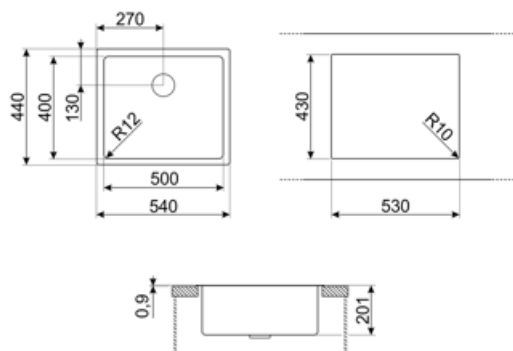

Технічні характеристики

Габаритні розміри виробу (мм)	201x541x441 мм	Встановлення з бортиком	1 мм
Розміри вирізу	530x430 мм	Встановлення в базу	60, 80 см
Размер выреза, установка под столешницу (мм)	500x400 мм	Кількість затискачів	8
Радіус заокруглення шаблону для вирізу	12 мм	Тип затискачів	Стандартные крепежи и для и=установки под столешницу

Так

Compatible Accessories

CB25MN

Разделочная доска из HPL пластика для чаш минимального радиуса, черная матовая, размеры 250 x 410 x 12 мм, можно мыть в посудомоечной машине

COL19

Коландер из нержавеющей стали для чаши МИНИМАЛЬНОГО радиуса, размеры 200 x 410 x 26 мм

COL36

Коландер из нержавеющей стали для чаши МИНИМАЛЬНОГО радиуса, размеры 370 x 410 x 30 мм

CB28QU

Разделочная доска из HPL пластика, для моек минимального радиуса, цвет дуб, размеры 280 x 418 x 12 мм

COL19H

Коландер из нержавеющей стали для чаши МИНИМАЛЬНОГО радиуса, размеры 200 x 410 x 100 мм

KITPUSH

Symbols glossary

- | | | | |
|--|---|---|---|
|  | Ширина мебельного шкафа, необходимая для установки мойки. |  | Глубина мойки - в зависимости от модели глубина может быть от 13 до 24,5 см. |
|  | Flat: установка изделия с плоским краем. |  | Установка вровень со столешницей: модели моек/варочных панелей, которые встроены вровень со столешницей кухонного гарнитура. |
|  | Монтаж под столешницу: мойка закреплена под столешницей, что расширяет рабочую поверхность и увеличивает глубину мойки. |  | Уникальный сливной комплект, полностью интегрированный с мойкой, создает элегантный вид и гарантирует лучшую гигиену благодаря сплошной поверхности, позволяющей сочетать удобство с полной безопасностью во время приготовления пищи. Новый дизайн клапана эргономичен, и его легче извлекать. |
|  | На эту мойку нельзя установить слив | | |