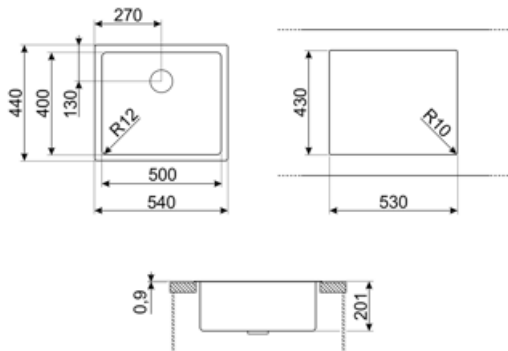

Аксессуары в комплекте

Аксессуары для вбудовування

Корзинчатий вентиль,
Сифон з можливістю підключення посудомийної або пральної машини,
Фіксувальні затискачі,
Силікон

Встроенный плоский сливной комплект

Так