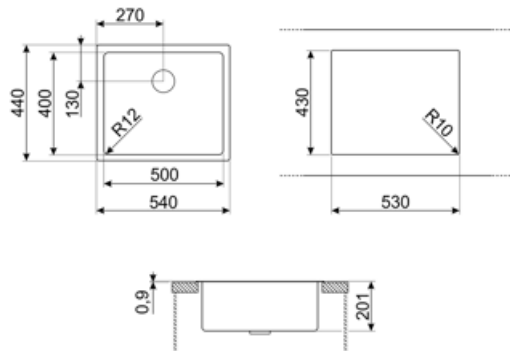

Аксессуары в комплекте

Аксессуары для вбудовування

Корзинчатий вентиль,
Сифон з можливістю підключення посудомийної або пральної машини,
Фіксувальні затискачі,
Силікон

Встроенный плоский сливной комплект

Так