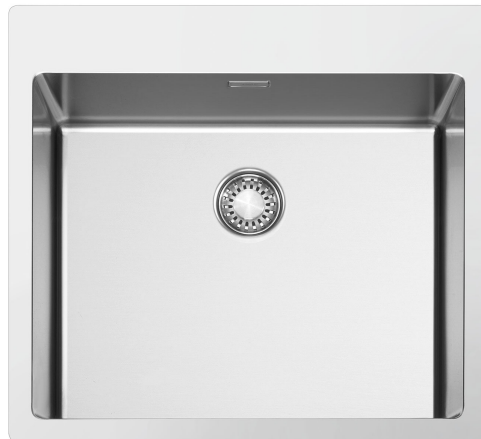

# VR12S50RS

Materiál dřezu	Nerezová ocel
Typ	Svařovaná mísa
Počet misek	1
EAN kód	8017709308155

## Aesthetics

Estetika	Universale	Vestavný typ	Zapuštěné, Ploché
Serie	Mira	Logo	Reliéfní
Barva	Nerezová ocel	Otvor na kohoutek/předřezaný otvor na kohoutek	2 otvory na kohoutek
Povrchová úprava	Kartáčovaný		

### KITPUSH

1 miska s automatickým vysunutím z AISI304 s tlačítkem POUZE pro misky integrované sady na odpad R12