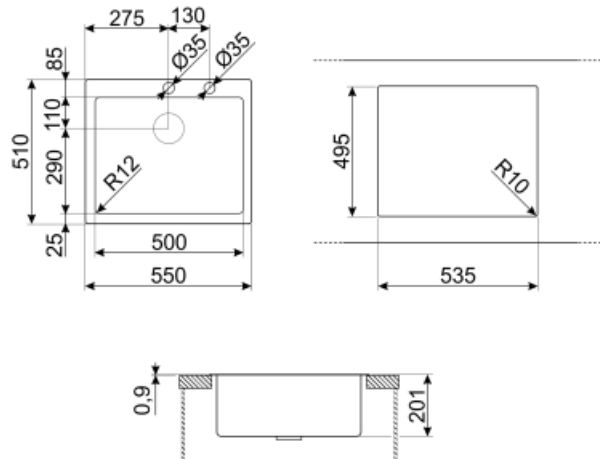

**Příslušenství pro
instalaci**

síto, Prostorově úsporný
sifon s připojením na vývod
myčky nádobí, Upevňovací
svorky

**Sada integrovaného
splachování odpadu**

Ano