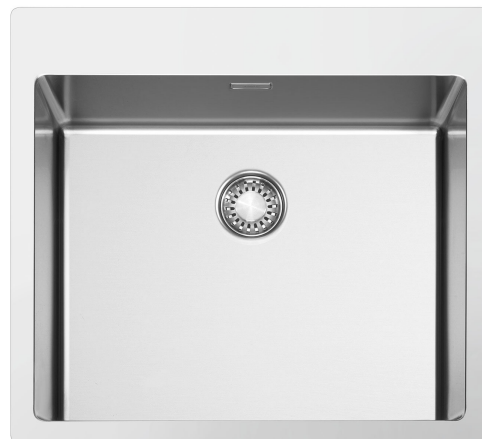

VR12S50RS

Материал мойки	Нержавеющая сталь
Тип	Чаша сварная
Количество чаш	1
EAN-код	8017709308155

Эстетика

Эстетика	Универсальный	Тип встраивания	Вровень со столешницей, Плоский
Серия	Mira	Логотип	Штампованный
Цвет	Нержавеющая сталь	Отверстие для смесителя/ эксцентрика	2 отверстия для смесителя
Отделка	Матовая		

Технические характеристики

Размеры изделия (мм)	201x550x510 мм	Диаметр отверстия под смеситель	35 мм
Размеры выреза в столешнице (мм)	535*495 мм	Эксцентрик	Да, одиночная
Установка с бортиком	1 мм	Тип эксцентрика	Push
Установка в базу	60 см	Количество зажимов	10
Отверстие для смесителя	2	Тип зажимов	Стандартный

CB25MN

Разделочная доска из HPL пластика для чаш минимального радиуса, черная матовая, размеры 250 x 410 x 12 мм, можно мыть в посудомоечной машине

COL19

Коландер из нержавеющей стали для чаши МИНИМАЛЬНОГО радиуса, размеры 200 x 410 x 26 мм

COL36

Коландер из нержавеющей стали для чаши МИНИМАЛЬНОГО радиуса, размеры 370 x 410 x 30 мм

CB28QU

Разделочная доска из HPL пластика, для моек минимального радиуса, цвет дуб, размеры 280 x 418 x 12 мм

COL19H