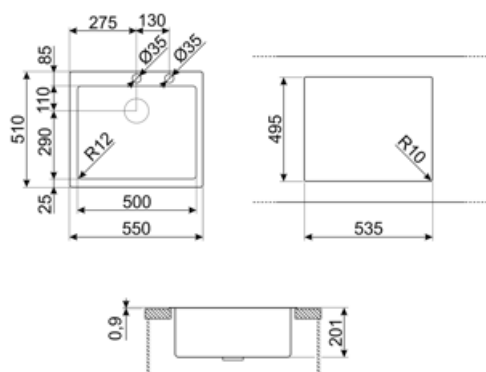

Аксессуары в комплекте

Аксессуары для монтажа в комплекте

Корзинчатый вентиль,
Сифон с возможностью подключения посудомоечной машины,
Фиксирующие зажимы

Встроенный плоский сливной комплект

Да