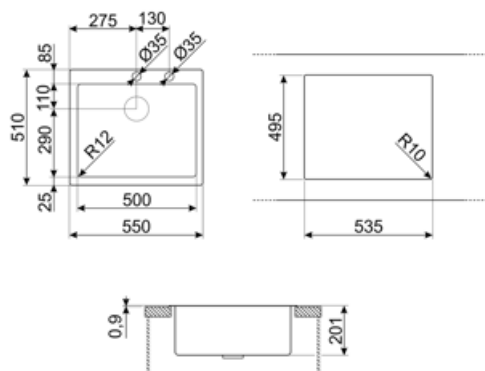

Технічні характеристики

Габаритні розміри виробу (мм)	201x550x510 мм	Діаметр отверстия под смеситель	35 мм
Розміри вирізу	535x495 мм	Ексцентрик	Так, одинарний
Встановлення з бортиком	1 мм	Тип ексцентрика	Нажатиєм
Встановлення в базу	60 см	Кількість затискачів	10
Отвір для змішувача	2	Тип затискачів	Стандартний

Compatible Accessories

CB25MN

Разделочная доска из HPL пластика для чаш минимального радиуса, черная матовая, размеры 250 x 410 x 12 мм, можно мыть в посудомоечной машине

COL19

Коландер из нержавеющей стали для чаши МИНИМАЛЬНОГО радиуса, размеры 200 x 410 x 26 мм

COL36

Коландер из нержавеющей стали для чаши МИНИМАЛЬНОГО радиуса, размеры 370 x 410 x 30 мм

CB28QU

Разделочная доска из HPL пластика, для моек минимального радиуса, цвет дуб, размеры 280 x 418 x 12 мм

COL19H

Коландер из нержавеющей стали для чаши МИНИМАЛЬНОГО радиуса, размеры 200 x 410 x 100 мм

KITPUSH

Symbols glossary

- | | | | |
|--|---|---|--|
|  | Ширина мебельного шкафа, необходимая для установки мойки. |  | Глубина мойки - в зависимости от модели глубина может быть от 13 до 24,5 см. |
|  | Flat: установка изделия с плоским краем. |  | Установка вровень со столешницей: модели моек/варочных панелей, которые встроены вровень со столешницей кухонного гарнитура. |
|  | Уникальный сливной комплект, полностью интегрированный с мойкой, создает элегантный вид и гарантирует лучшую гигиену благодаря сплошной поверхности, позволяющей сочетать удобство с полной безопасностью во время приготовления пищи. Новый дизайн клапана эргономичен, и его легче извлекать. |  | На эту мойку нельзя установить слив |