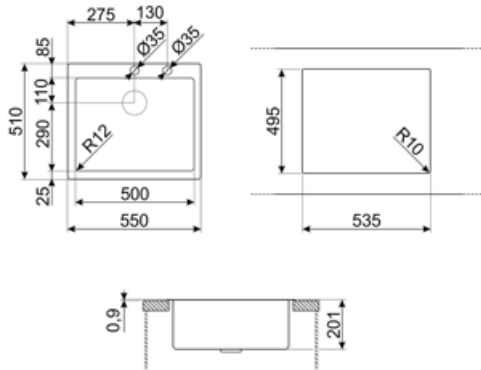

Технічні характеристики

Габаритні розміри виробу (мм)	201x550x510 мм	Діаметр отверстия под смеситель	35 мм
Розміри вирізу	535x495 мм	Ексцентрик	Так, одинарний
Встановлення з бортиком	1 мм	Тип ексцентрика	Нажатиєм
Встановлення в базу	60 см	Кількість затискачів	10
Отвір для змішувача	2	Тип затискачів	Стандартний

Compatible Accessories

CB25MN

Разделочная доска из HPL пластика для чаш минимального радиуса, черная матовая, размеры 250 x 410 x 12 мм, можно мыть в посудомоечной машине

COL19

Коландер из нержавеющей стали для чаши МИНИМАЛЬНОГО радиуса, размеры 200 x 410 x 26 мм

COL36

Коландер из нержавеющей стали для чаши МИНИМАЛЬНОГО радиуса, размеры 370 x 410 x 30 мм

CB28QU

Разделочная доска из HPL пластика, для моек минимального радиуса, цвет дуб, размеры 280 x 418 x 12 мм

COL19H

Коландер из нержавеющей стали для чаши МИНИМАЛЬНОГО радиуса, размеры 200 x 410 x 100 мм

KITPUSH

Symbols glossary

- | | | | |
|--|---|---|--|
|  | Ширина мебельного шкафа, необходимая для установки мойки. |  | Глубина мойки - в зависимости от модели глубина может быть от 13 до 24,5 см. |
|  | Flat: установка изделия с плоским краем. |  | Установка вровень со столешницей: модели моек/варочных панелей, которые встроены вровень со столешницей кухонного гарнитура. |
|  | Уникальный сливной комплект, полностью интегрированный с мойкой, создает элегантный вид и гарантирует лучшую гигиену благодаря сплошной поверхности, позволяющей сочетать удобство с полной безопасностью во время приготовления пищи. Новый дизайн клапана эргономичен, и его легче извлекать. |  | На эту мойку нельзя установить слив |