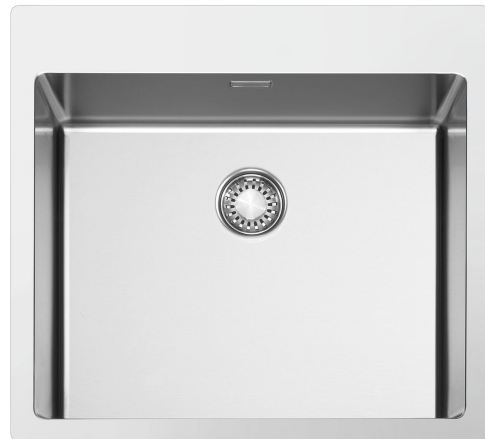

VR12S50RS

Матеріал мийки	Нержавіюча сталь
Тип продукту	Чаша зварна
Кількість чаш	1
Код EAN	8017709308155

Естетика

Естетика	Універсальний	Тип вбудовування	Монтаж уривень, Плаский
Колір	Нержавіюча сталь	Логотип	Штампований
Оздоблення	Матова	Отвір для змішувача/ексцентрика	2 отвори
Серія	Mira		

Технічні характеристики

Габаритні розміри виробу (мм)	201x550x510 мм	Діаметр отверстия под смеситель	35 мм
Розміри вирізу	535x495 мм	Ексцентрик	Так, одинарний
Встановлення з бортиком	1 мм	Тип ексцентрика	Нажатиєм
Встановлення в базу	60 см	Кількість затискачів	10
Отвір для змішувача	2	Тип затискачів	Стандартний

Compatible Accessories

CB25MN

Разделочная доска из HPL пластика для чаш минимального радиуса, черная матовая, размеры 250 x 410 x 12 мм, можно мыть в посудомоечной машине

COL19

Коландер из нержавеющей стали для чаши МИНИМАЛЬНОГО радиуса, размеры 200 x 410 x 26 мм

COL36

Коландер из нержавеющей стали для чаши МИНИМАЛЬНОГО радиуса, размеры 370 x 410 x 30 мм

CB28QU

Разделочная доска из HPL пластика, для моек минимального радиуса, цвет дуб, размеры 280 x 418 x 12 мм

COL19H